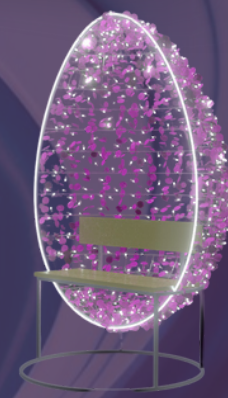

SMUI26-IPO-06

3D USKRSNA KLUPA

170x115x100cm, DNEVNI DEKOR: magenta transparent, IP65, konektori IP67, 230/24V, [KOM]