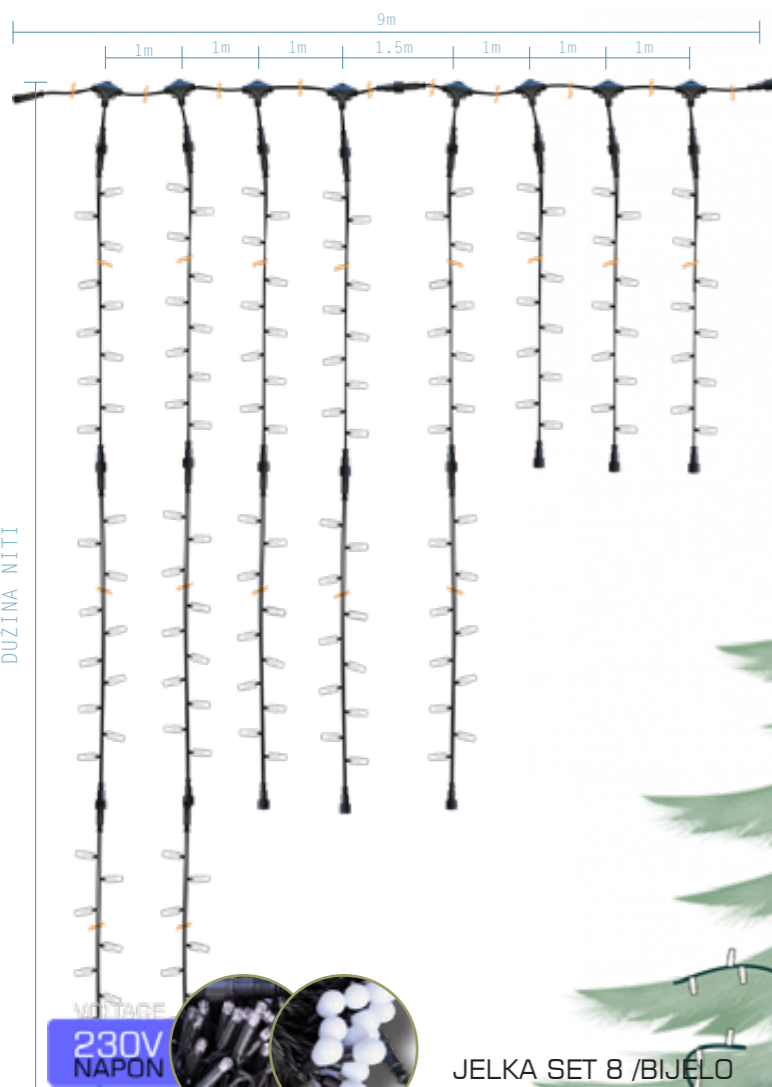

interijeri
I DEKORI

Proizvodi za dekoraciju stabala i grmova?
ZIMA SD u svojoj ponudi ima posebno projektiran proizvod za stabla. Prikladan za sve načine postavljanja LED PRSTEN je nezaobilazan model.

VOLTAGE
230V
NAPON