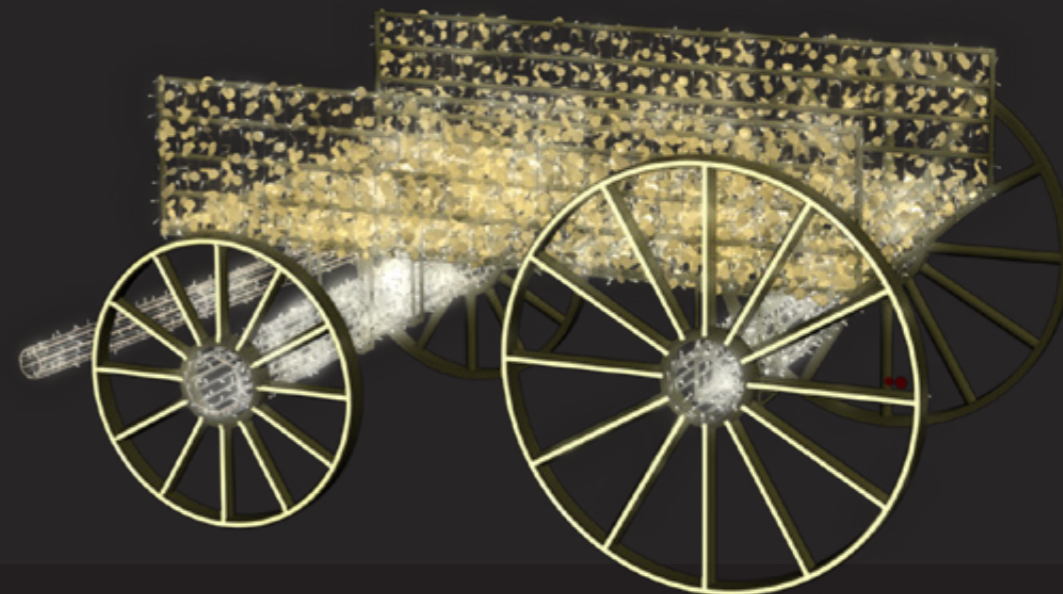

3D
DIZAJN

DIM:
BOJE:

3D KAR

SM635-1PO-01

DIM: 300cm (V) x 210cm (Š) x 150cm (S RUDOM 400cm)
BOJE: LED toplo bijelo i bijelo
DEKOR: ZLATNO

3D
DIZAJN

INTERACTIVE
SELFIE
PROZVOD

FONTANA 3.5M