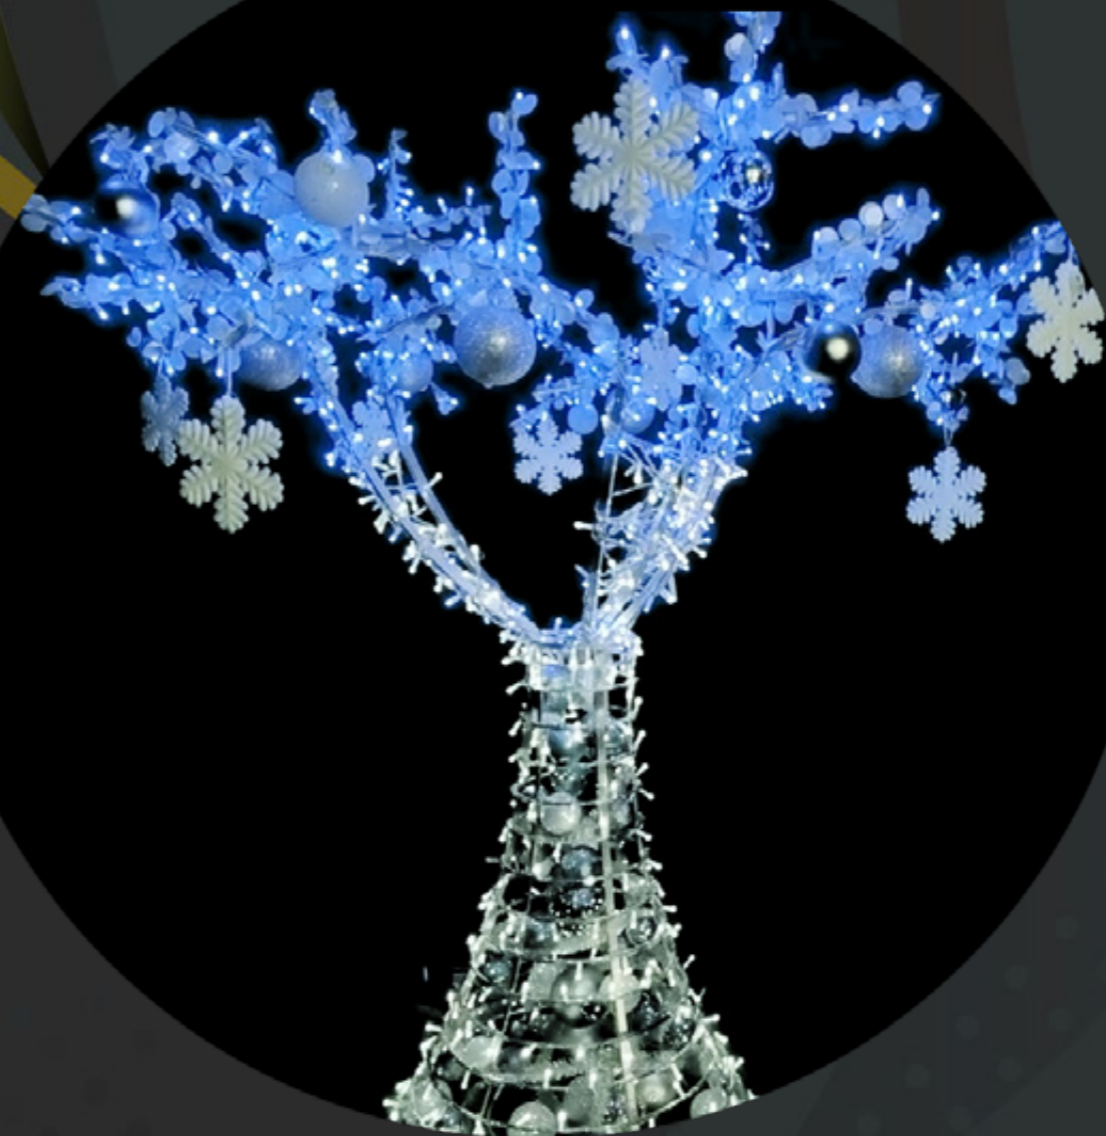

SM684-2PO-02

[POGLEDAJ VIDEO!](#)