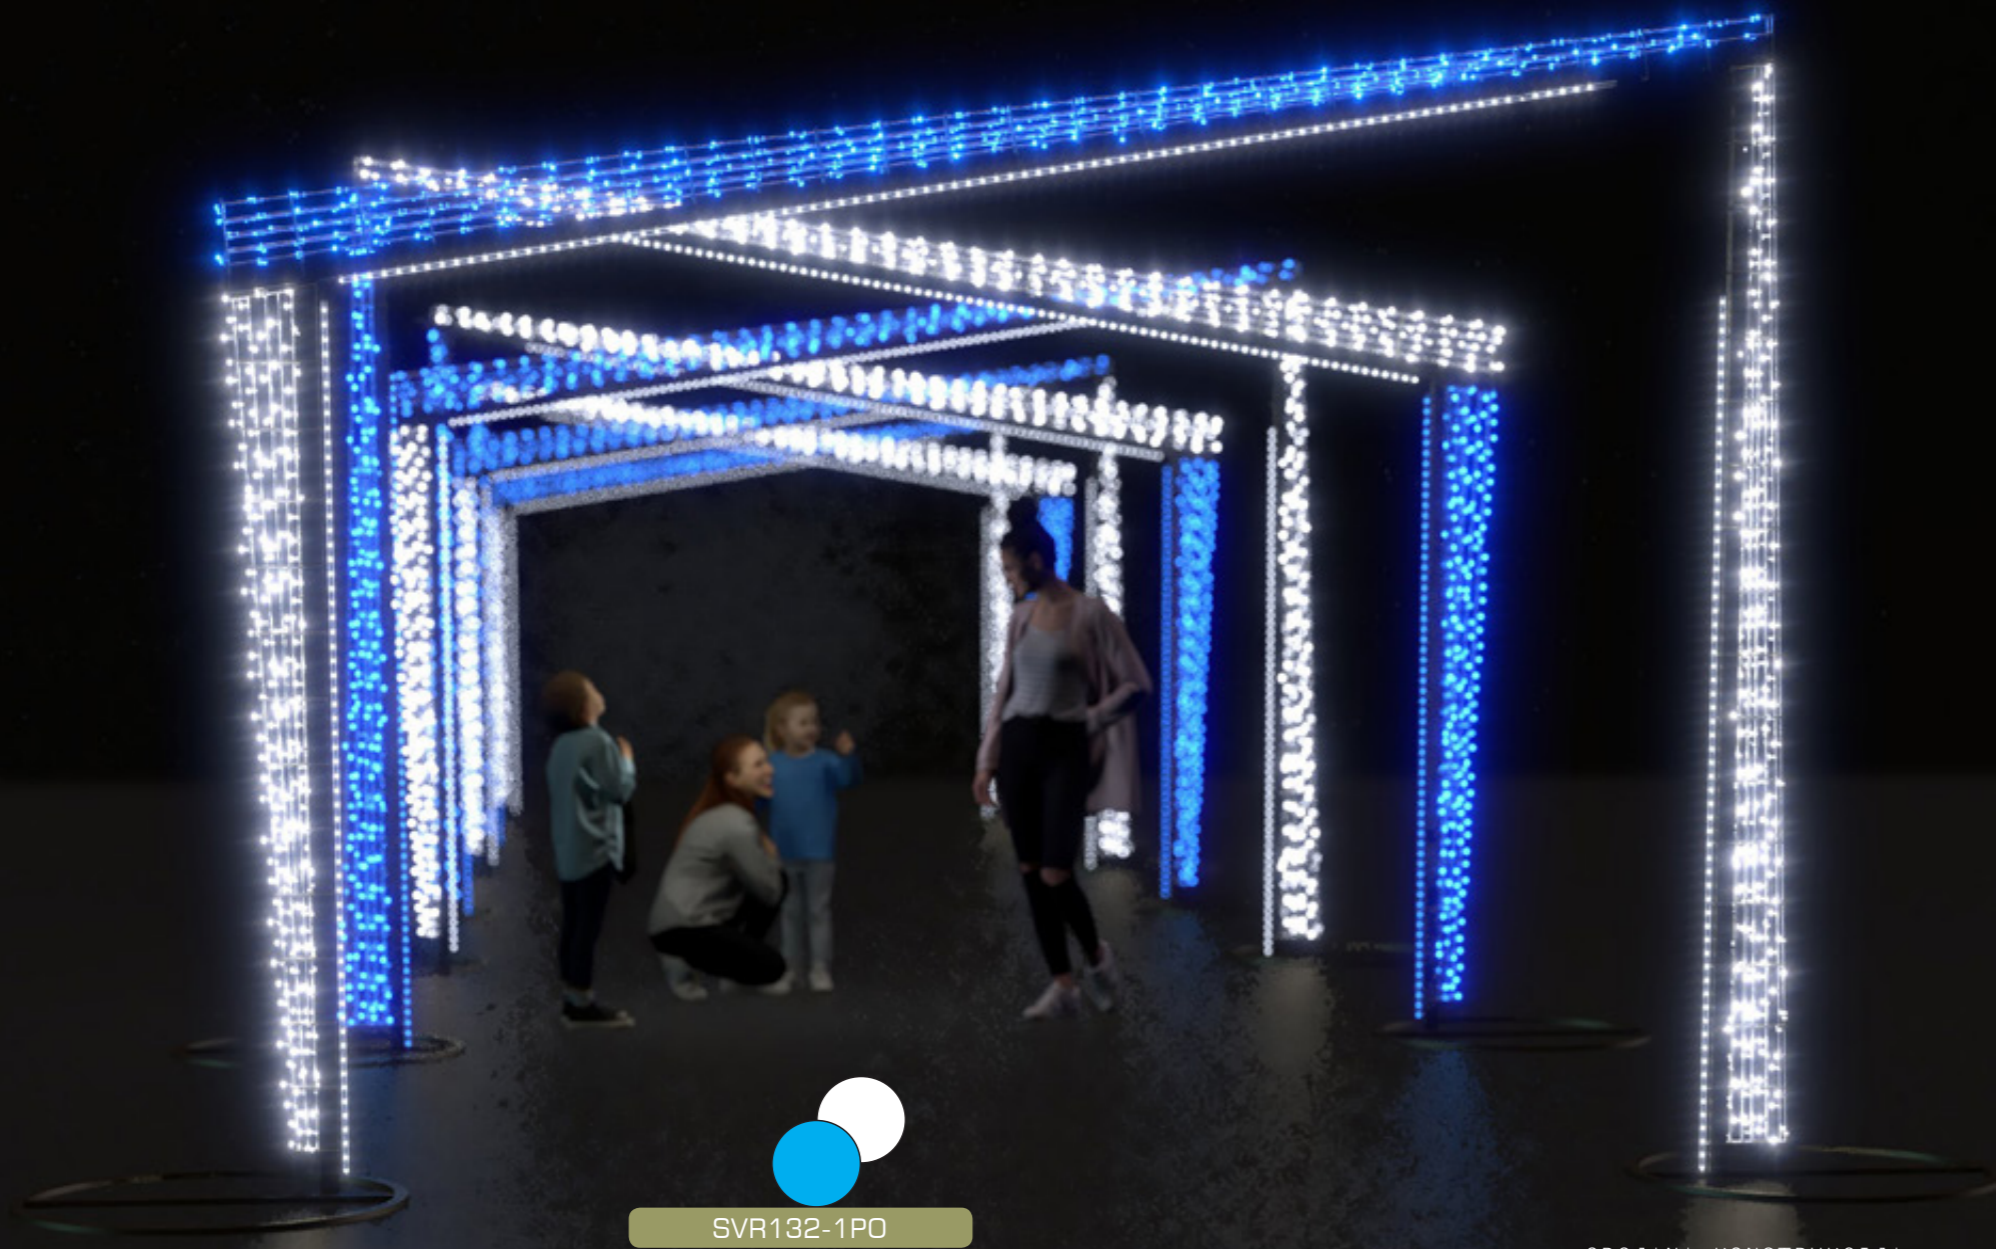

SDM102-1PO

VISINA: 190 CM

PROLAZ NOĆNA ČAROLIJA
Trenutak za pamćenje!

VISINA: 280 CM
ŠIRINA: 360 CM

SVR132-1PO
1 komad

OBOJANA KONSTRUKCIJA

SVR132-1PO-04

SVR132-1PO-03