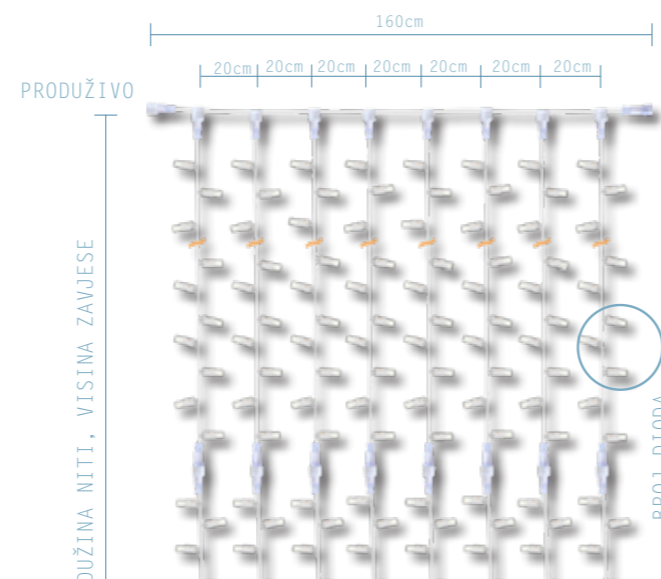

Različite dužine/visine, boje svjetla...
Zavjese su u tablicama grupirane prema glavnim svojstvima naznačenima na dnu tablice. Odabir se radi prema retku (dužina niti-visina zavjese) i prema stupcu (boja led svjetla). Legenda naznačuje dodatna svojstva.

VOLTAGE
230V
NAPON

Visina Zavjese	Broj Dioda	Bljesak Diode	BIJELO (Cisto)	BIJELO (Toplo)
3m	320	DA	SN700	SN701
6m	640	DA	SN702	SN703
9m	960	DA	SN704	SN705
12m	1280	DA	SN706	SN707
15m	1600	DA	SN708	SN709

transparent kabel, zavjese, 8 niti x visina (m), 230V

SAFETY
24 V
SIGURNOST

Visina zavjese	Broj Dioda	Bljesak Diode	BIJELO (Cisto)	BIJELO (Hladno)	BIJELO (Toplo)	CRVENO	PLAVO	ZELENO
4m	392	DA	SN940		SN941	SN942	SN943	SN944
5m	392	DA	SN893		SN894			
5m	400	DA	SN912	SN910	SN911			
8m	784	DA	SN945		SN946	SN947	SN948	SN949
10m	784	DA	SN895		SN896			
10m	800	DA	SN915	SN913	SN914			
12m	1176	DA	SN950		SN951	SN952	SN953	SN954
15m	1176	DA	SN897		SN898			
15m	1200	DA	SN918	SN916	SN917			

transparent kabel, zavjese, 8 niti x visina (m), 24V