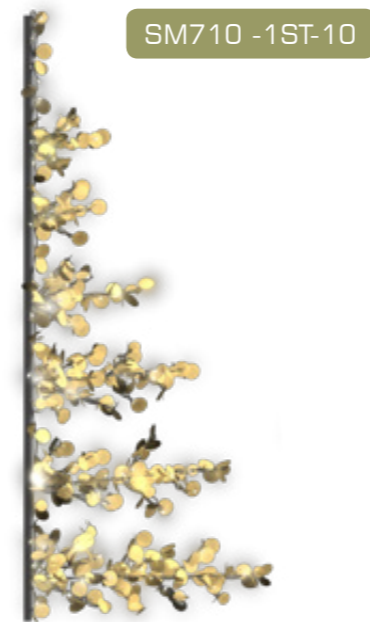

OMORIKA

DIM: 150cm (V) x 60cm (Š)
BOJE: LED Toplo bijelo, dekor zlatni