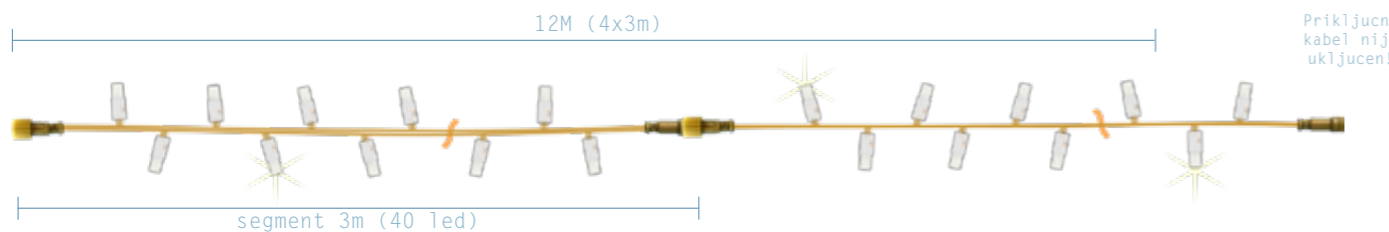

Bijelo
SN087-12

Toplo bijelo
SN088-12

LED NUMBER: **UKUPNO DIODA** 160

LED flash: **BLJESAK DIODA** 32

VOLTAGE: **230V NAPON**

CONSUMPTION: **POTROŠNJA W** 12

Produživo max: 10 kom

12m-230V-160 DIODA
transparent zlatni kabel, produživo, sa dijelom bljeskajućih dioda, za vanjsku upotrebu IP65, IP67.