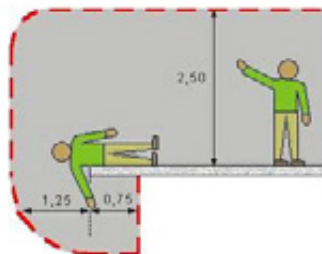

230 V i vanjske dekoracije?

Ukoliko proizvod nije u skladu s normama o minimalnoj udaljenosti (minimalna visina od 2.5 m i minimalna udaljenost od 1.25 m), tj. ukoliko je na dohvata ruke, potrebno je koristiti niske sigurnosne napone do 24V ili, u protivnom, postaviti zaštitnu ogradu u skladu s normom IEC 60742.