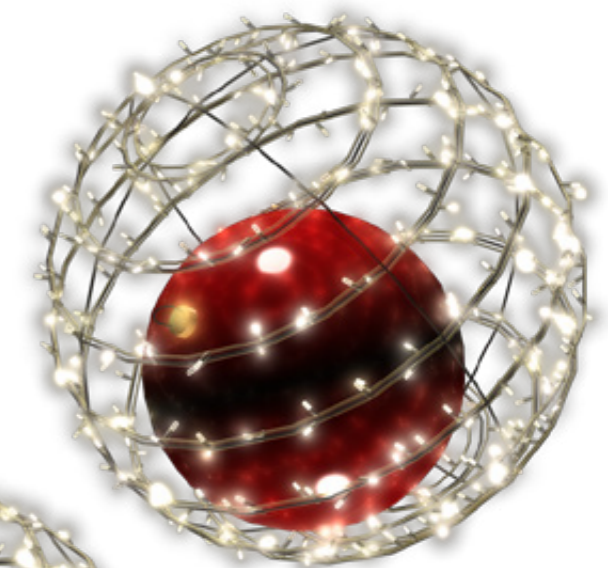

NM012-3PO-21
fi80cm i fi 50cm