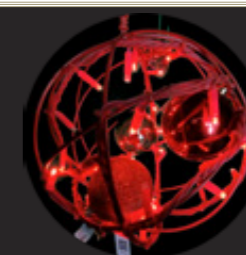

SMD LED
FORMA SMD DANJU
VIDNO

DIM: 90cm (V) x 400cm (Š)
BOJE: LED SMD Toplo bijelo

BOŽIĆ STIŽE

NM172-1VI-01

SMD LED
FORMA SMD DANJU
VIDNO

DIM: 120cm (V) x 300cm (Š)
BOJE: LED SMD Toplo bijelo

RETRO NIZ

KUGLE VELIKE (50cm) PREVJES