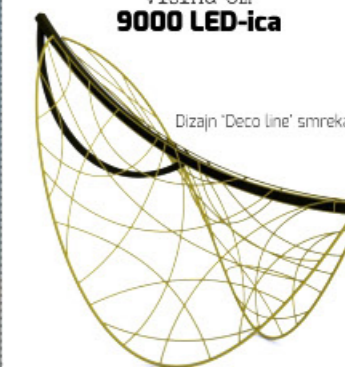

Dizajn 'Deco line' smreka!

'Moj bor'
Model 'Smreka Zima'
Robertk