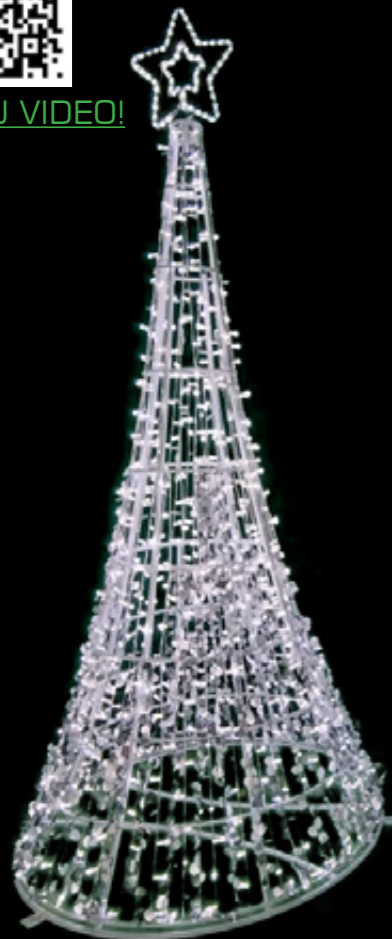

JELE 3D ELEGANT

3 DIMENZIJE, 3 VISINE

[POGLEDAJ VIDEO!](#)

BIJELA

SDM760-1PO-02, 205 cm
SDM760-2PO-02, 240 cm
SDM760-2PO-02, 285 cm