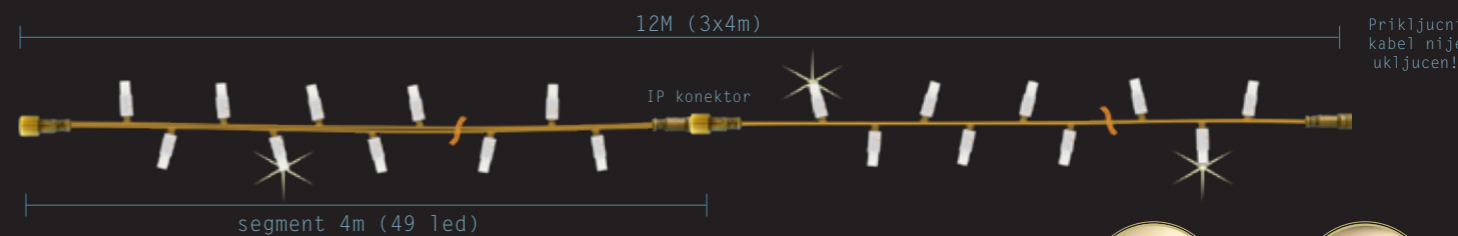

Bijelo 12m SN930-12

Toplo bijelo 12m SN931-12

LED NUMBER: **UKUPNO DIODA** 147

LED flash: **BLJESAK DIODA** 21

CONSUMPTION: **POTROŠNJA W** 12

SAFETY **24 V SIGURNOST**
Produživo max 6 kom

12m-24V-147 DIODA
transparent zlatni kabel, produživo, sa dijelom bljeskajućih dioda, za vanjsku upotrebu IP65, IP67.