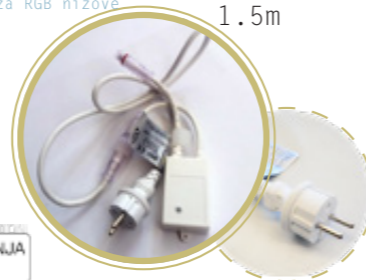

PFX -RGB -02

Prijključni
kabel i regulator
FADE za RGB nizove

1.5m