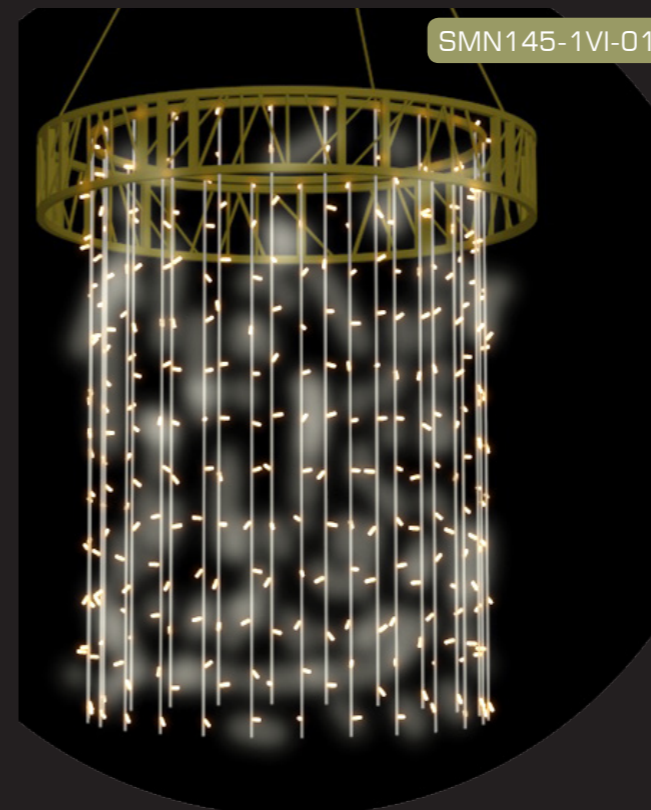

SM668-2PO-05

DEKOR: BIJELO

SM668-2PO-06

DEKOR: PLAVO

SM668-2PO-02

DEKOR: ZLATNO

SM668-2PO-04

DEKOR: ZLATNO RELJEF

[POGLEDAJ VIDEO!](#)

SMN145-1VI-01