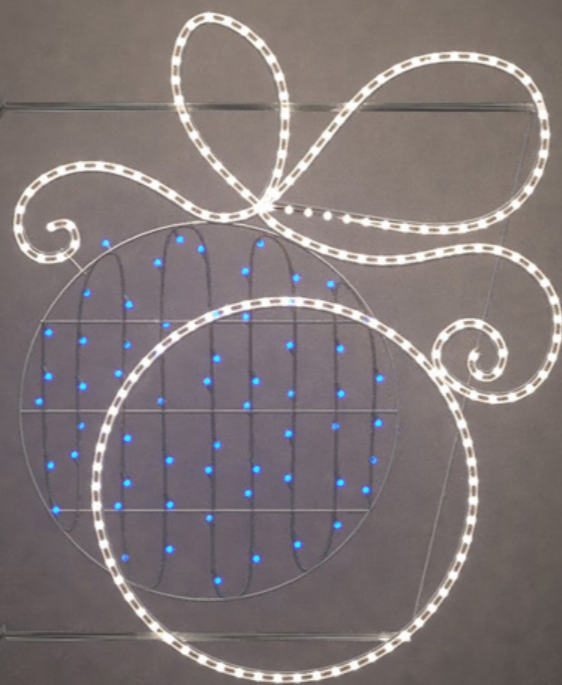

BOR UKRASI
FORMA SMD VARIJANTE
klasična točkasta LED cijev
Dimenzije veće na upit!

SVR109-1ST-01

FORMA SMD
VISINA: 100 CM

SVR110-1ST-01

FORMA SMD
VISINA: 100 CM

SVR108-1ST-01

FORMA SMD
VISINA: 100 CM

PE imitacija grančice

PLAŠT ZVIJEZDA

LED COB

LED puna linija svjetla

SDM019-1ST-04

GLOWTREK/LED COB
VISINA: 140 CM

KUGLA NINA

LED COB

NM125-1ST-04

FORMA SMD/LED COB
VISINA: 120 CM

LED COB

NM125-1ST-05

FORMA SMD/LED COB
VISINA: 120 CM

FORMA VERZIJE
VRPICA I KUGLICA

Verzije različite od prikazanih na upit.

SMVR118-1ST-01

FORMA SMD
VISINA: 190 CM

SMVR118-1ST-02

FORMA SMD
VISINA: 190 CM

VITKA

SM680-1ST-02

FORMA SMD
VISINA: 170 CM

VODOSKOK

Jednostavna elegancija ukrasa!

VISINA: 200 CM