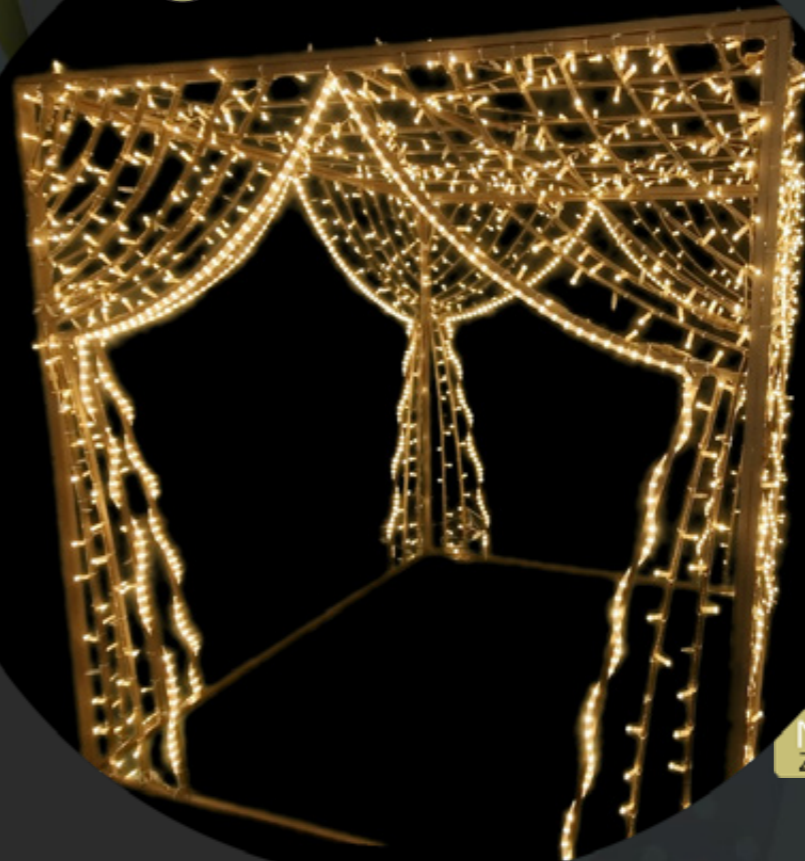

ZLATNA

SDM760-1PO-02, 205 cm
SDM760-2PO-02, 240 cm
SDM760-2PO-02, 285 cm

[POGLEDAJ VIDEO!](#)

*Naša
preporuka !*

DIZAJN

*Naša
preporuka !*

PAVILJON 3D

215x205x205cm