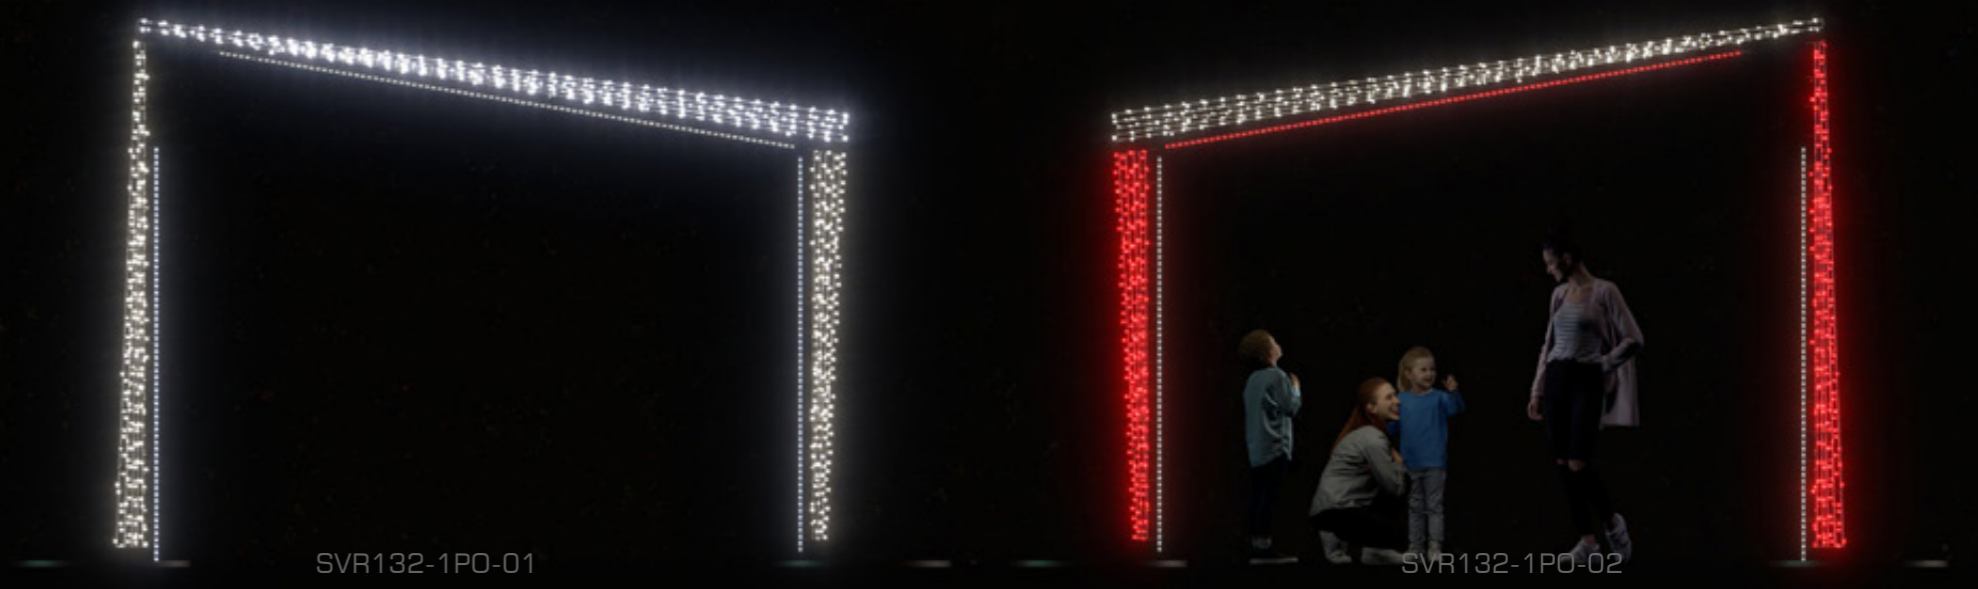

SDM102-1PO

VISINA: 190 CM

PROLAZ NOĆNA ČAROLIJA
Trenutak za pamćenje!

VISINA: 280 CM
ŠIRINA: 360 CM

SVR132-1PO
1 komad

OBOJANA KONSTRUKCIJA

SVR132-1PO-04

SVR132-1PO-03

SVR132-1PO-01

SVR132-1PO-02

JASLICE
3D a lijepo!

3D, 2D ukrasi koje realizam ne može dati!

NM300-1PO-02

GLOWTREK
VISINA: 175 CM

ANDEL SA SRCEM
GLOWTREK
LED puna linija svjetla
12000 LUMENA

SVR100-02-02

GLOWTREK
VISINA: 180 CM

GLOWTREK

Diode s kutem svjetla 360°!
Extra jaka puna linija svjetleće cijevi, Glowtrek!
120LED/1m
Emitira više svjetla, x2 mjereno u lumenima!

SVR112-02-01

FORMA LED
VISINA: 230 CM