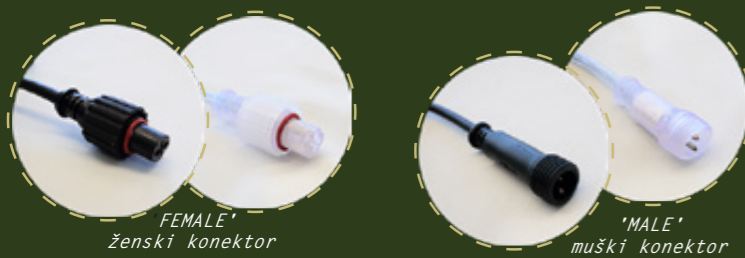

Vrste dioda, LED ili COB LED?

360°
KUT SVJETLA

NOVO
ZIMA SD

Pomoćni FIX kabeli!

SPOJIVO
JEDNOSTAVNO

KONOPI LED

FEEL THE LIGHTS

PRIKLJUČNI KABEL ZA 24V-'DRIVER'