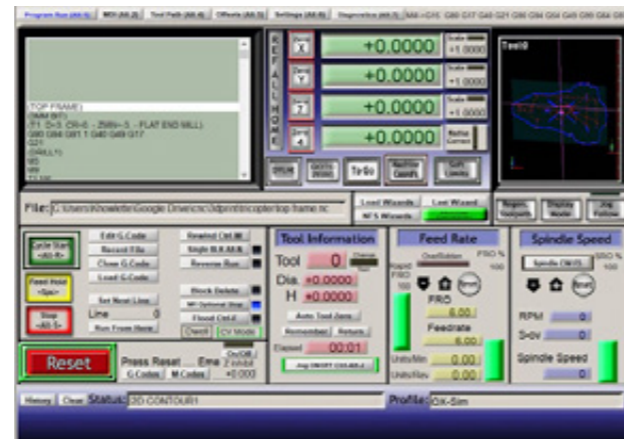

FEEL THE LIGHTS
POSJETITE NAS NA NAŠOJ ADRESI!

POZIVAMO VAS DA NAS POSJETITE NA NAŠOJ ADRESI ZORANIĆEVA 85, 21210 SOLIN. DA SE UPOZNATE S NAMA, NAŠIM PROIZVODIMA, NAŠOM TEHNOLOGIJOM...

Plan aktivnosti:

- Prijem, dobrodošlica
- posjet izložbenom prostoru
- kratko predstavljanje novih proizvoda i tehnologija
- obilazak radionice,
- kratki sastanak
- domjenak.

Poštovani, posjet našem prostoru važan je korak u dekorativno rasvjetom planiranju kako bi se dobio uvid u mogućnosti, novosti, načine primjene, sigurnosne standarde.... Posjetom ćete dobiti prezentaciju proizvoda, uvid u kvalitetu, dizajn i tehnološke mogućnosti, kratak sastanak i domjenak. Imati kompletnu 'sliku' najboljeg rješenja za Vaše potrebe, po najpovoljnijim uvjetima, naš je izazov. Hvala ZIMA SD