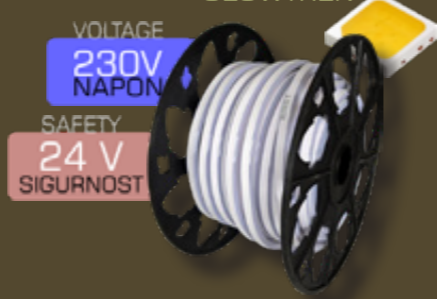

VOLTAGE
230V
NAPON
SAFETY
24 V
SIGURNOST

GLOWTREK je svijetleća cijev sa SMD diodama, 'Točkastim' efektom svjetla. 30 kom LED po metru dužnom. Reže se na metre, silikonska ovojnica.