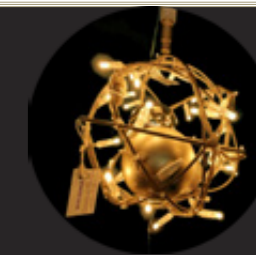

SMD LED
FORMA SMD DANJU
VIDNO

DIM: 90cm (V) x 400cm (Š)
BOJE: LED SMD Toplo bijelo

BOŽIĆ STIŽE

NM172-1VI-01

SMD LED
FORMA SMD DANJU
VIDNO

DIM: 120cm (V) x 300cm (Š)
BOJE: LED SMD Toplo bijelo

RETRO NIZ

KUGLE VELIKE (50cm) PREVJES