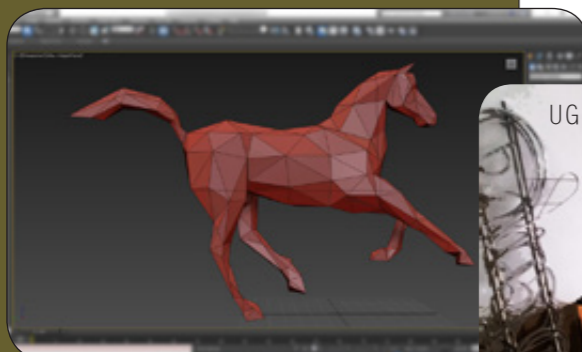

WILLPOWER, ART & TECHNOLOGY

FEEL THE LIGHTS

KAKO SE STVARAJU MOTIVI UKRASA?

SKICA

UGRADNJA DEKORA I RASVJETE

GOTOV UKRAS

RACUNALNI MODEL

Dva modela nosača ukrasa za stup (KEKS ZIMA SD)?