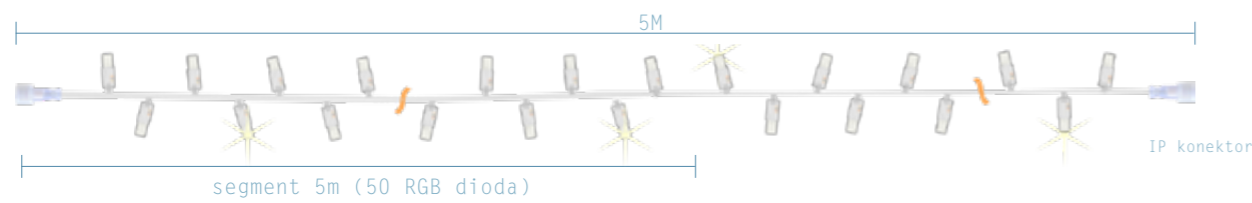

Kontroler i
prijključni
kabel nisu
uključeni!