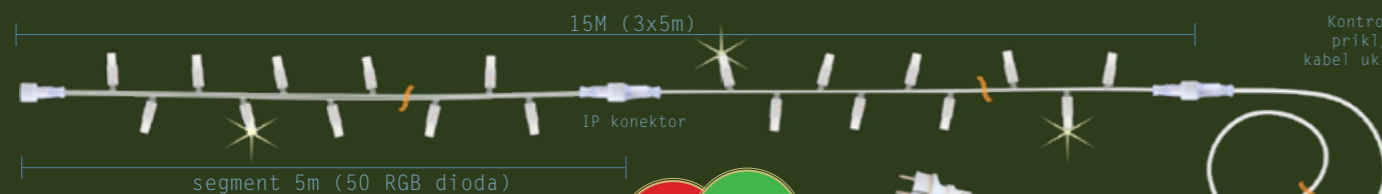

RGB NIZOVI

FEEL THE LIGHTS

15m-230V-150 DIODA

transparent kabel, produživo, sa dijelom bljeskajućih dioda, za vanjsku upotrebu IP65, IP67.

FIX SYSTEM
SPOJIVO
JEDNOSTAVNO

Kontroler i
prijključni
kabel uključeni!