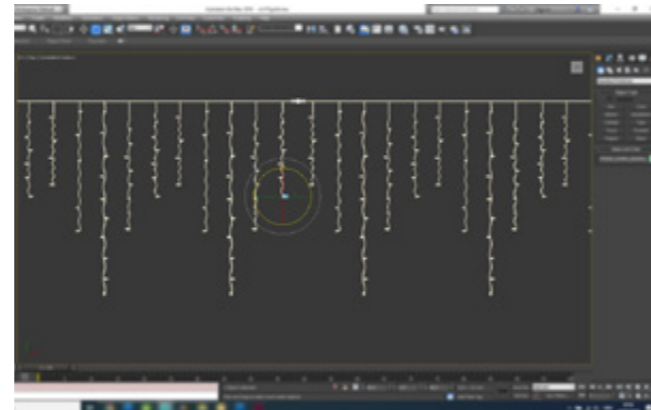

CAD 3D projektiranje

ZIMA SD se između ostaloga bavi i projektiranjem LED nizova, konopa, sigi i zavjesa... Za to također koristimo CAD programe.

projektiranje LED sigi

Computer Aided Manufacturing CAM & CNC

Računalno je pripremanje proizvoda za CAM (CNC strojeve) tehnologija koja zahtijeva umijeće, znanje i investiciju. Mi koristimo CNC strojeve.