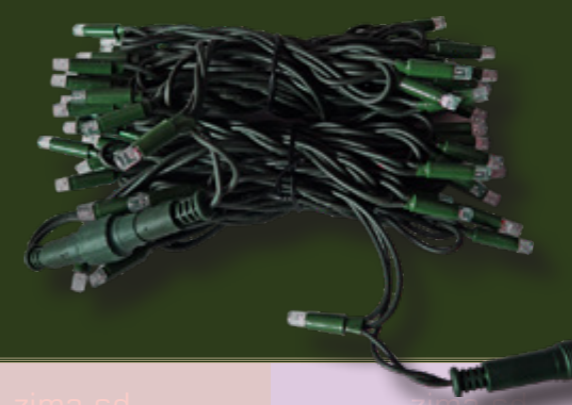

LED NUMBER: **UKUPNO DIODA** 196

LED flash: **BLJESAK DIODA** 40

CONSUMPTION: **POTROŠNJA W** 13

SAFETY **24 V SIGURNOST**
Produživo max 5 kom