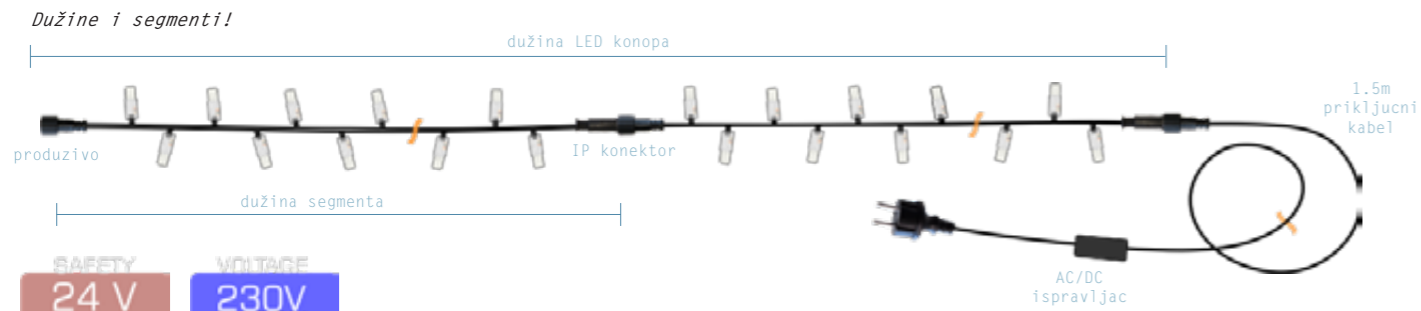

VOLTAGE
230V
NAPON

1m SC110-02	1m SC111-02
50m SC110-50	50m SC111-02
Fi 11mm	Fi 11mm

FORMA SMD

NEW
NOVO
ZIMA SD
SMD LED
SMD
FORMA SMD

VAŽNO

UGRADNJA PRIKLJUČNOG KABELA!
Kao i kod klasične LED cijevi za spajanje priključnog kabla obavezno je cijev prerezati na točno označenom mjestu (svakih 1m). Za vanjsku upotrebu obavezno je korištenje ljepljivih brtvila. Spoj, kontakt ubodnih iglica i žice mora biti kvalitetan. U suprotnom može doći do preopterećenja, pregaranja i neispravnog rada svjetleće cijevi.

LED KONOPI, STRING LINE

KARAKTERISTIKE LED KONOPA

O LED konopima!

Veliki je izbor LED konopa. Za stabla su najprikladniji oni s tamnim gumenim kabelima. Za korištenje ukoliko je proizvod dohvat ruke u ponudi su 24V LED konopi. Dužine su različite, segment je zasebni sastavni dio. Konektori su vodotijesni, moraju imati gumicu, moraju biti pravilno zavinuti. Produživi su spajanjem.