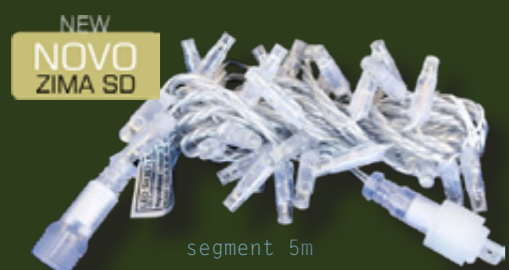

FIX SYSTEM
SPOJIVO
JEDNOSTAVNO

Kontroler i
prijključni
kabel uključeni!

PFX -RGB -02

Prijključni
kabel i regulator
FADE za RGB nizove

1.5m

LED NUMBER	VOLTAGE	POTROŠNJA
UKUPNO DIODA	230V NAPON	W
150	Produživo max: 6 kom	15