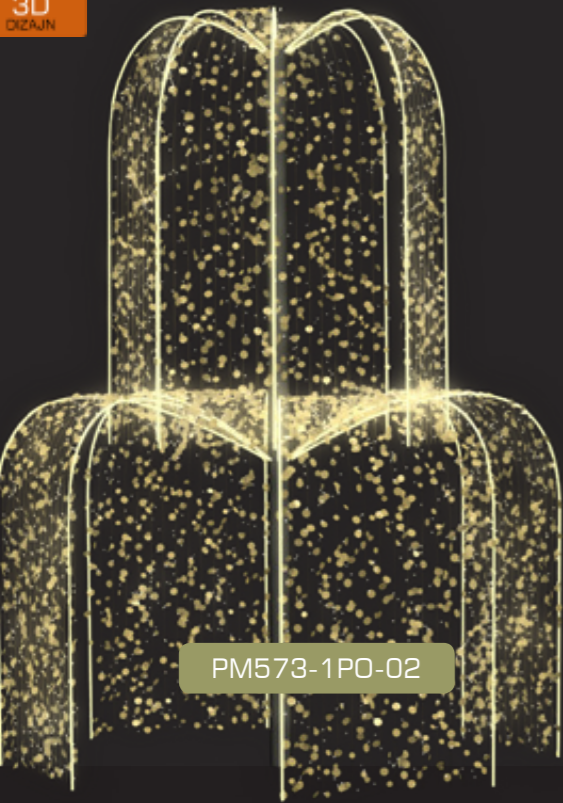

3D
DIZAJN

SM594-1PO -06

SM594-3PO -03

SM594-2PO -06

FONTANA 3.5M

DIM: 350cm (V) x 70cm (Š)

3D MODEL

3D
DIZAJN