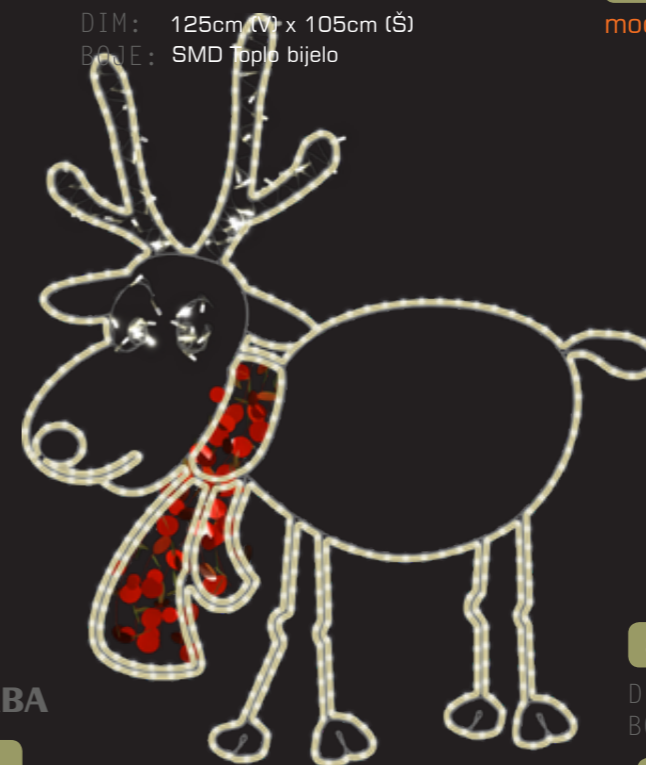

CVIJET VISIBABA

NM185-1PO -01

DIM: 125cm (V) x 105cm (Š)
BOJE: SMD Toplo bijelo