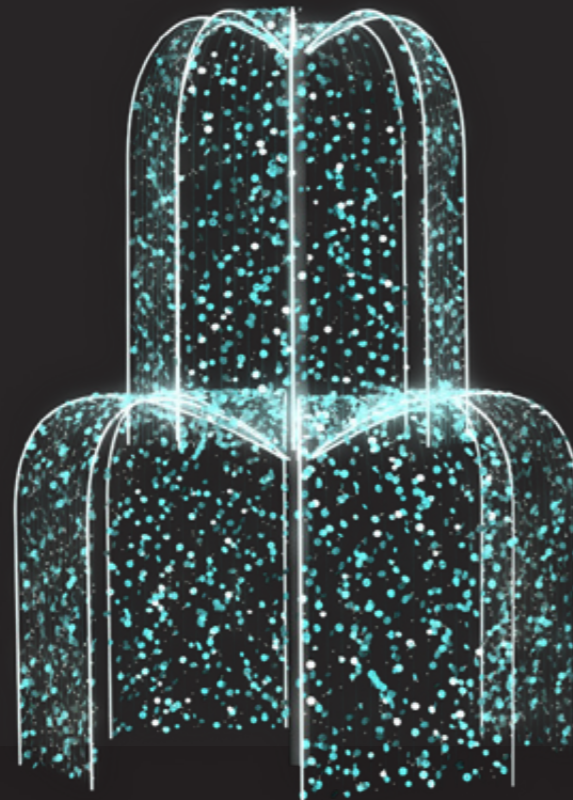

FONTANA 3.5M

DIM: 350cm (V) x 70cm (Š)

3D MODEL

3D
DIZAJN

PM573-1PO-02

PM573-1PO-01

PM573-1PO-13

DEKOR: bijelo

PM573-1PO-06

DEKOR: plavo

PM573-1PO-03

DEKOR: crveno

FONTANA NINA

NM187-1PO-01

DIM: 220cm (V) x 160cm
BOJE: LED bijelo

3D MODEL

3D
DIZAJN

3D MODEL
3D
DIZAJN

NM186-1PO-01

DIM: 170cm (V) x 160cm (Š)
BOJE: LED SMD toplo bijelo

3D KUGLA 3M

SM668-2PO-01

DIM: 315cm (V) x 300 cm x 300 cm
DEKOR: CRVENO I ZLATNO

INTERAKTIVNE

SELFIE
PROZVOD

SM668-2PO-05

DEKOR: BIJELO

SM668-2PO-06

DEKOR: PLAVO

SM668-2PO-02

DEKOR: ZLATNO

SM668-2PO-04

DEKOR: ZLATNO RELJEF

[POGLEDAJ VIDEO!](#)

SMN145-1VI-01

3D LUSTER zlatni
LED art model ukrasa

SMN145-1VI-01

Visina: 135cm, promjer 1.6m, 80W, 5kg

ANDEO 3D

DEKOR: BIJELO I ZLATNO

SM530-1PO-01

DIM: 250cm (V)
BOJE: LED SMD bijelo

3D MODEL
3D
DIZAJN