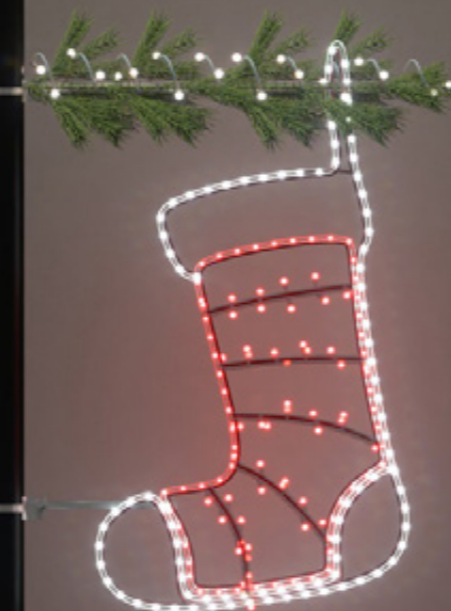

SM547-3ST-01

GLOWTREK
 VISINA: 95 CM

GLAZBA ANDELA
 LED puna linija svjetla

POKLON S MAŠNOM
LED puna linija svjetla

SVR101-01-07

GLOWTREK
VISINA: 150 CM

SVR101-01-04

GLOWTREK
VISINA: 150 CM

BOR UKRASI
FORMA SMD VARIJANTE
klasična točkasta LED cijev
Dimenzije veće na upit!

SVR109-1ST-01

FORMA SMD
VISINA: 100 CM

SVR110-1ST-01

FORMA SMD
VISINA: 100 CM

SVR108-1ST-01

FORMA SMD
VISINA: 100 CM

PE imitacija grančice