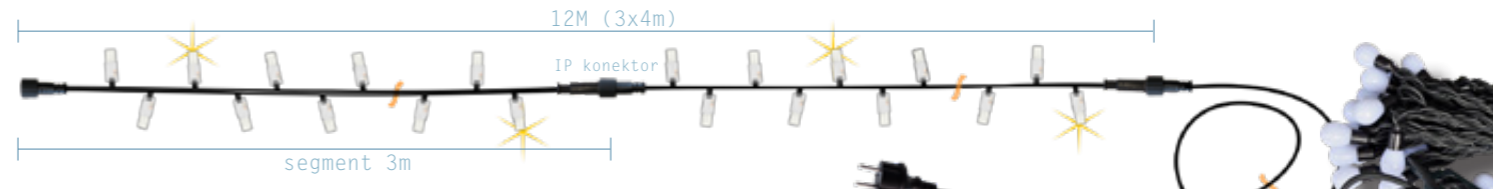

- Bijelo 12m SN1101-12
- Toplo bijelo 12m SN1102-12