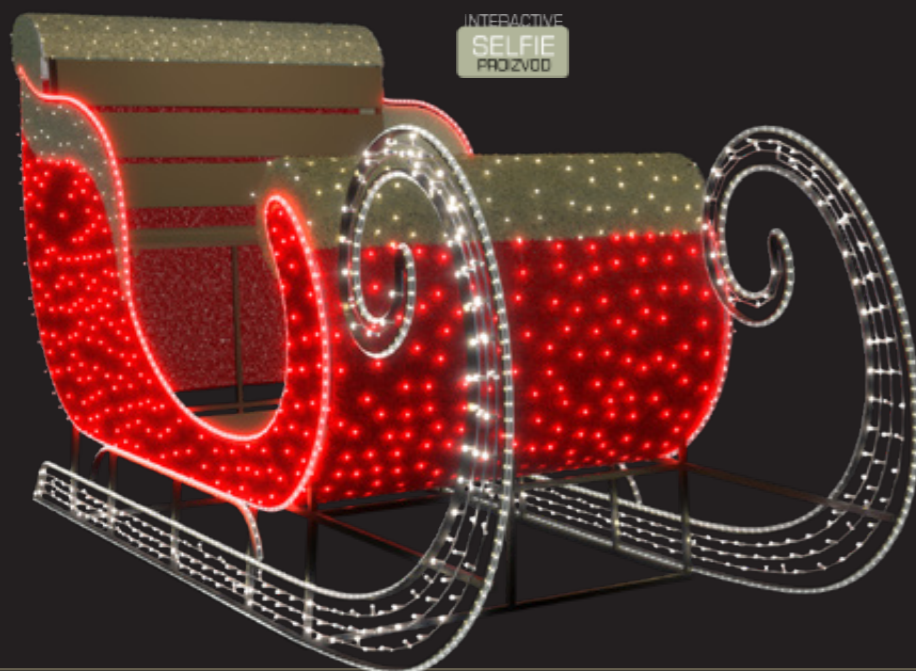

Mi smo dekoacija i danju!

3D SANJKE

NM446-1PO-03

3D
DIZAJN

DIM: 135CM x105M x240CM

INTERACTIVE
SELFIE
PROZVOD

SANTA NASLONJAČ

SM636-1PO-01