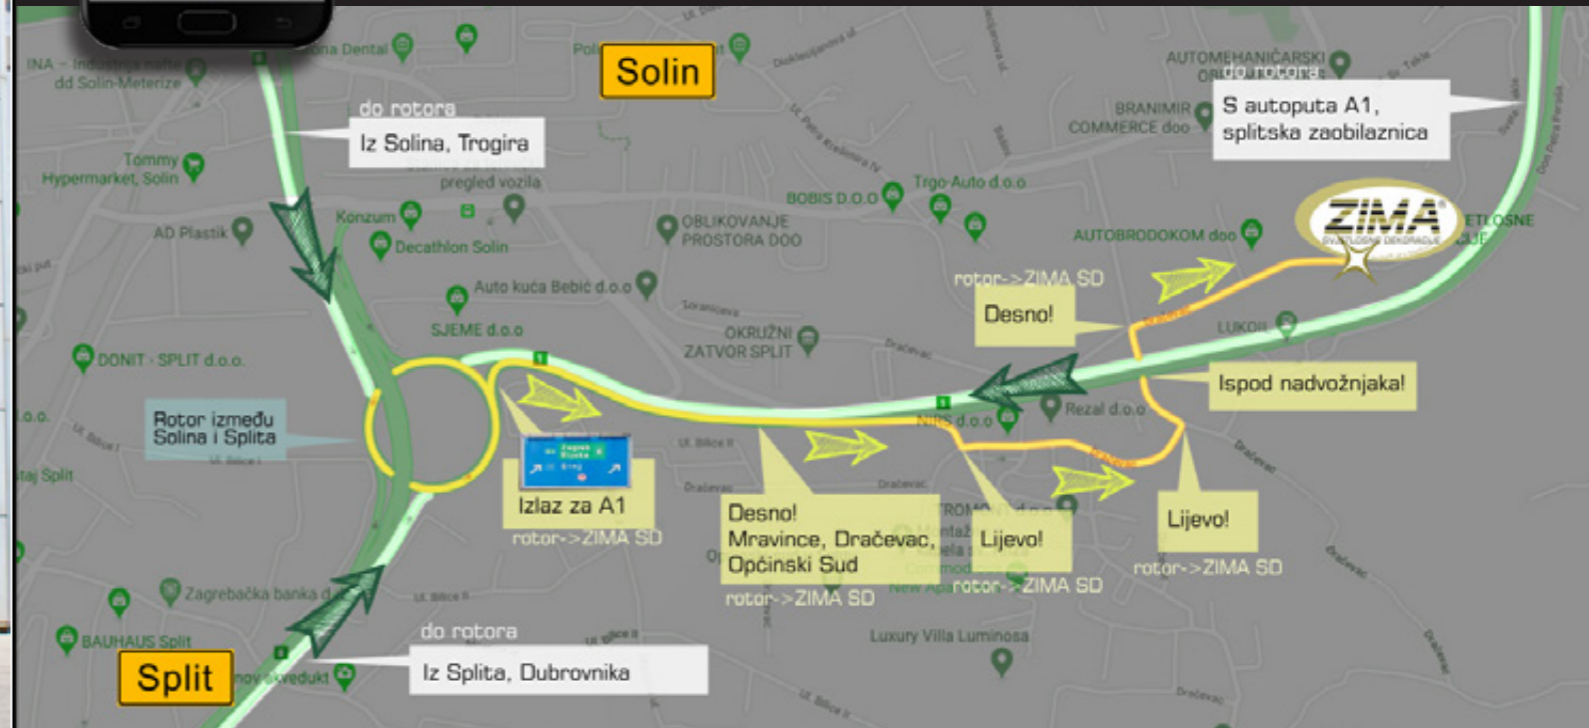

FEEL THE LIGHTS
MI SMO ZIMA SD?

Veselim se svakom upitu kojim Vam mogu ponuditi naše prelijepo ukrase. Ponosna sam jer smo razveselili toliko ljudi

Izazov mi je mene i moje znanje likovne umjetnosti ugrađivati u svaki ukras.

Izuzetno me veseli izrađivati Djeda Mrazove i Snješke Bjeliće.

Elektro skice i računalne simulacije u proizvodnji ukrasa sasvim su drugačiji gušt i izazov.

Dekoratívna svjetla pružaju toplinu i nadu, podsjećaju nas na ljepotu svijeta koji nas okružuje, daju nam snagu da nastavljamo s osmijehom na licu i radosti u srcu.

Svjetlima i dekorima stvarati, biti okružena magičnim blagdanskim dekoracijama cijelu godinu radostan je privilegij.

Konstrukcije ukrasa lome mene i ja njih. Godi znati da Vam 'uljepšavamo' grad, vaše mjesto.

Vedar dan, vedra tvrka, vedre kolege.