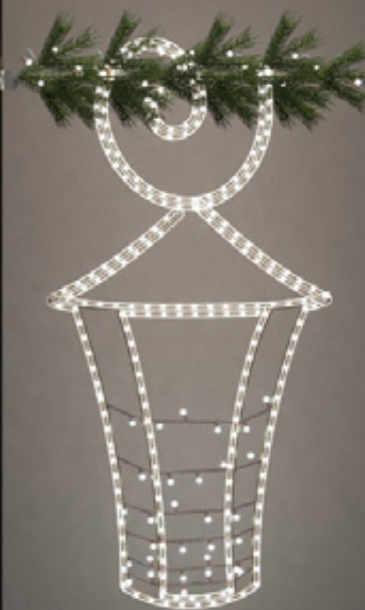

SDM121-1ST-03
GLOWTREK
VISINA: 125 CM

SDM121-1ST-02
GLOWTREK
VISINA: 125 CM

SDM121-1ST-01
GLOWTREK
VISINA: 125 CM

GALEB, JEDRILICA i LANTERNA

SMVR120-1ST-01
GLOWTREK
VISINA: 115 CM

SMVR121-1ST-01
GLOWTREK
VISINA: 140 CM