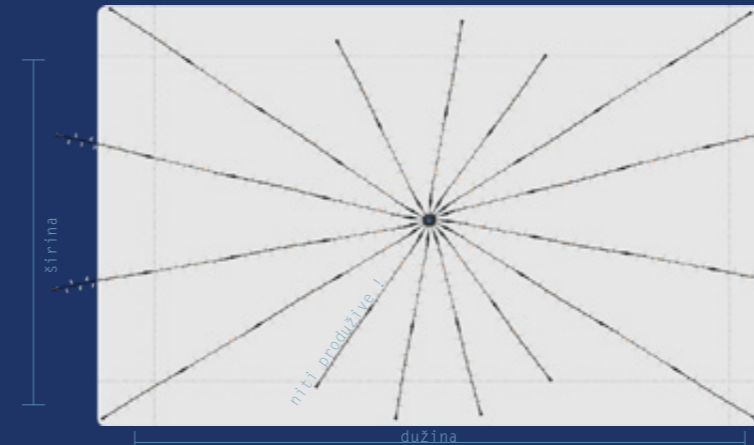

LED ZAVJESE

FEEL THE LIGHTS

ZVJEZDANA NEBA

Paralenli model

Model efektan za šetnice. Idealan za prolaze, centralne trgove. Razmak sajli nosivih određuje provjese koji zbog estetike moraju biti isti po cijeloj dužini. Niti su istih dužina.

Križni simetrični model

Model efektan za trgove. Iz simetričnih pozicija napaja se isti broj niti koje idu u različitim smjerovima. Niti su različitih dužina.

Kružni model

Model efektan za trgove sa centralnom instalacijom. Iz središnje pozicije napajaju se niti koje idu u različitim smjerovima kružno. Niti su različitih dužina.