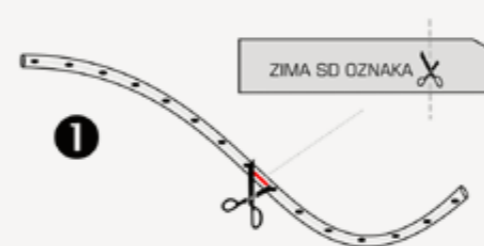

SMD LED
GLOWTREK

GLOWTREK

GLOWTREK DOUBLE (dvostruko D)

GLOWTREK
Puna linija svjetla!
extra

HR
UPUTSTVA ZA RUKOVANJE

Svaka LED cijev ima oznaku pozicije na kojoj se može rezati. Dužina rezanja je naznačena u opisu proizvoda. Rez mora biti oštar i ravan. Oštećenu cijev se ne smije koristiti! 230 V je opasno po život!