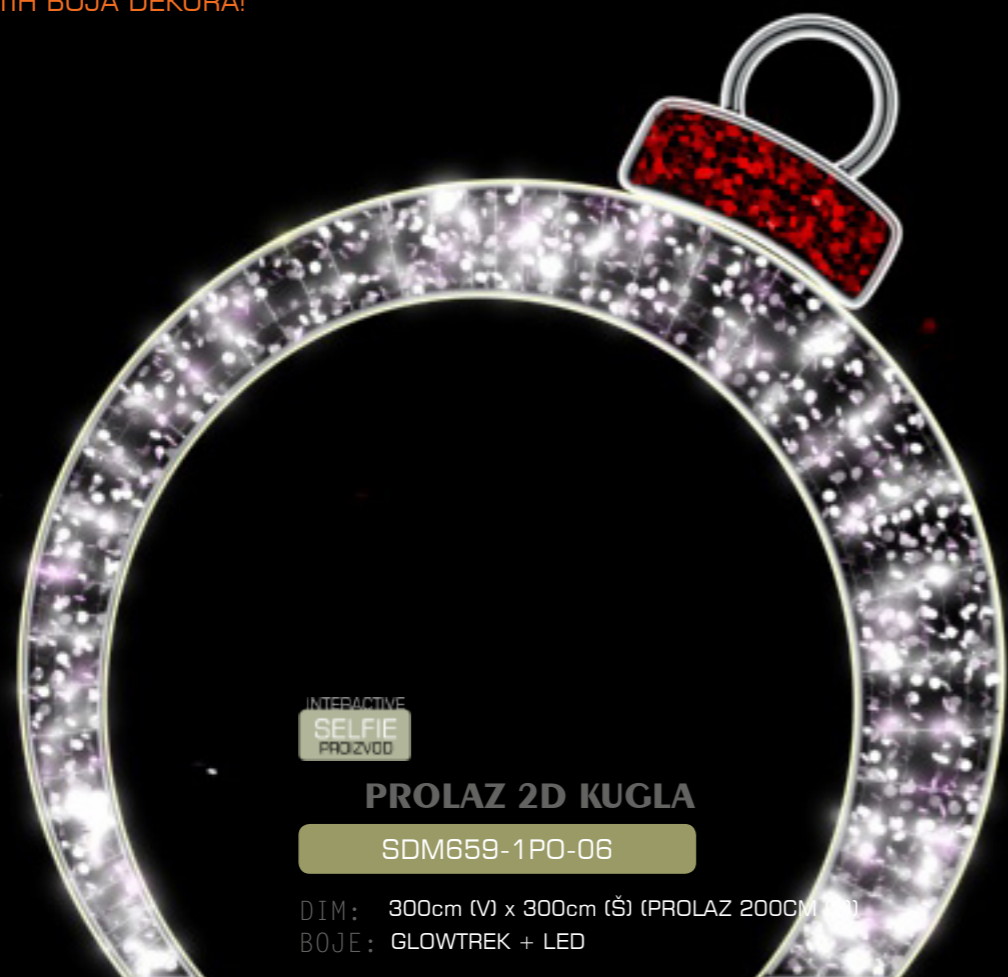

INTERACTIVE
SELFIE
PROIZVOD

PROLAZ 2D KUGLA

SDM659-1PO-06

DIM: 300cm (V) x 300cm (Š) (PROLAZ 200CM (Š))
BOJE: GLOWTREK + LED

PODNI UKRAS 24V

CVIJET VISIBABA

SM535-1PO -01

DIM: 160cm (V) x 70cm (Š)
BOJE: GLOWTREK Bijelo