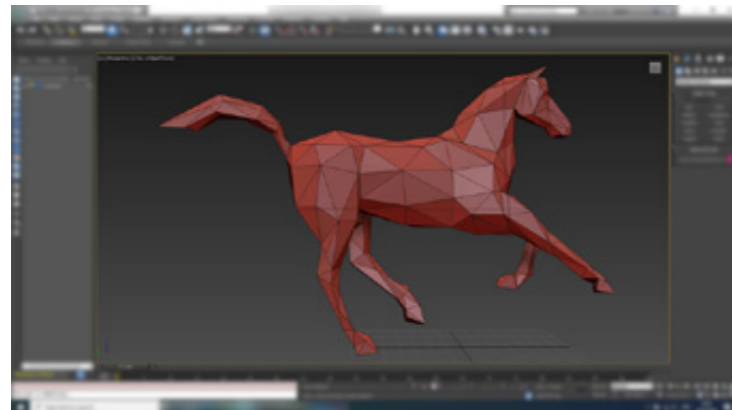

CAD 3D modeliranje.

CAD sustavi nezaobilazna su stavka današnje proizvodnje. Pomoću njih izrađujemo sve vrste tehnoloških nacrti i 3D modela nakon čega ih pripremamo za CAM.

modeliranje 3D

TIG zavarivanje.

Postupak TIG zavarivanja tehnološki je najkvalitetniji način zavarivanja. Zahtijeva posebne TIG uređaje i posebno osposobljene zavarivače.