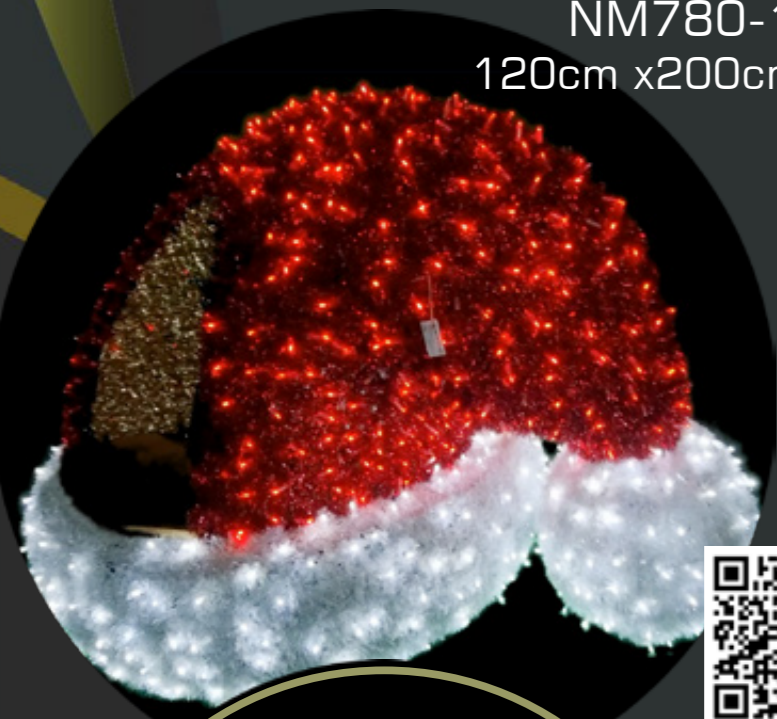

SJEDALICE

KAPA
NM780-1PO-01
120cm x200cm x 145cm