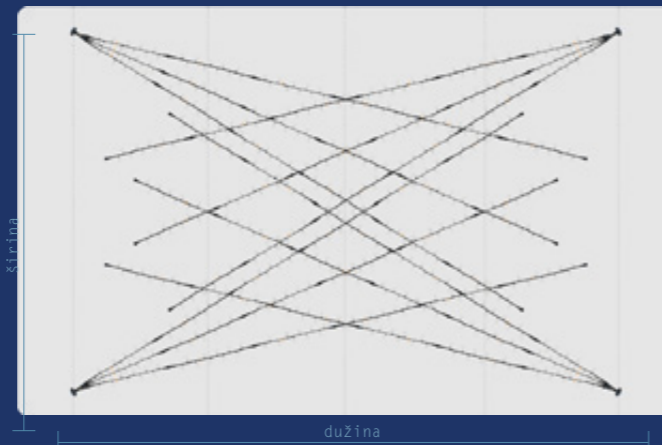

Križni simetrični model