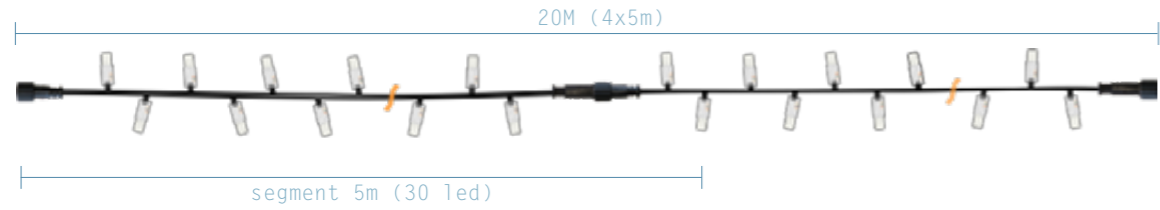

Priključni kabel nije uključen!

- Čisto bijelo 20m SN053-20
- Hladno bijelo 20m SN055-20
- Toplo bijelo 20m SN062-20
- Zlatno toplo bijelo 20m SN064-20

STRING LINE. LED 230V
DEKORACIJE STABALA

12m-230V-120 DIODA