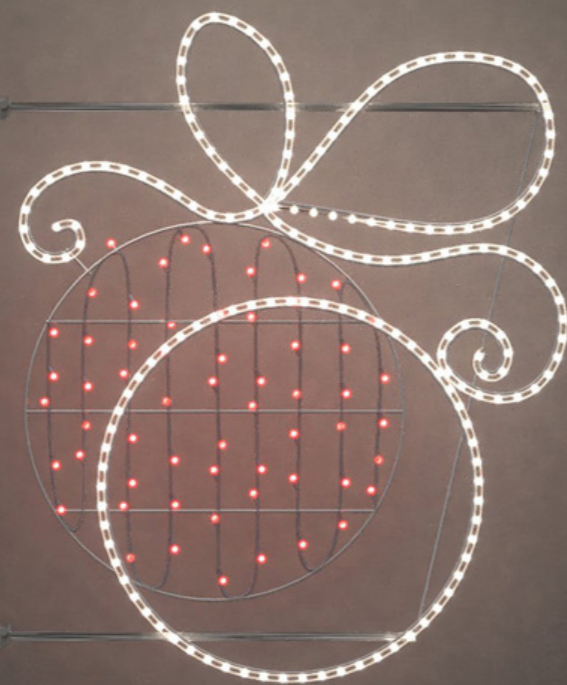

BOR UKRASI
FORMA SMD VARIJANTE
klasična točkasta LED cijev
Dimenzije veće na upit!

SVR109-1ST-01

FORMA SMD
VISINA: 100 CM

SVR110-1ST-01

FORMA SMD
VISINA: 100 CM

SVR108-1ST-01

FORMA SMD
VISINA: 100 CM

PE imitacija grančice

PLAŠT ZVIJEZDA

LED COB

LED puna linija svjetla

SDM019-1ST-04

GLOWTREK/LED COB
VISINA: 140 CM

KUGLA NINA

LED COB

NM125-1ST-04

FORMA SMD/LED COB
VISINA: 120 CM

LED COB

NM125-1ST-05

FORMA SMD/LED COB
VISINA: 120 CM

FORMA VERZIJE
VRPICA I KUGLICA

Verzije različite od prikazanih na upit.

SMVR118-1ST-01

FORMA SMD
VISINA: 190 CM

SMVR118-1ST-02

FORMA SMD
VISINA: 190 CM

VITKA

SM680-1ST-02

FORMA SMD
VISINA: 170 CM

VODOSKOK

Jednostavna elegancija ukrasa!

VISINA: 200 CM