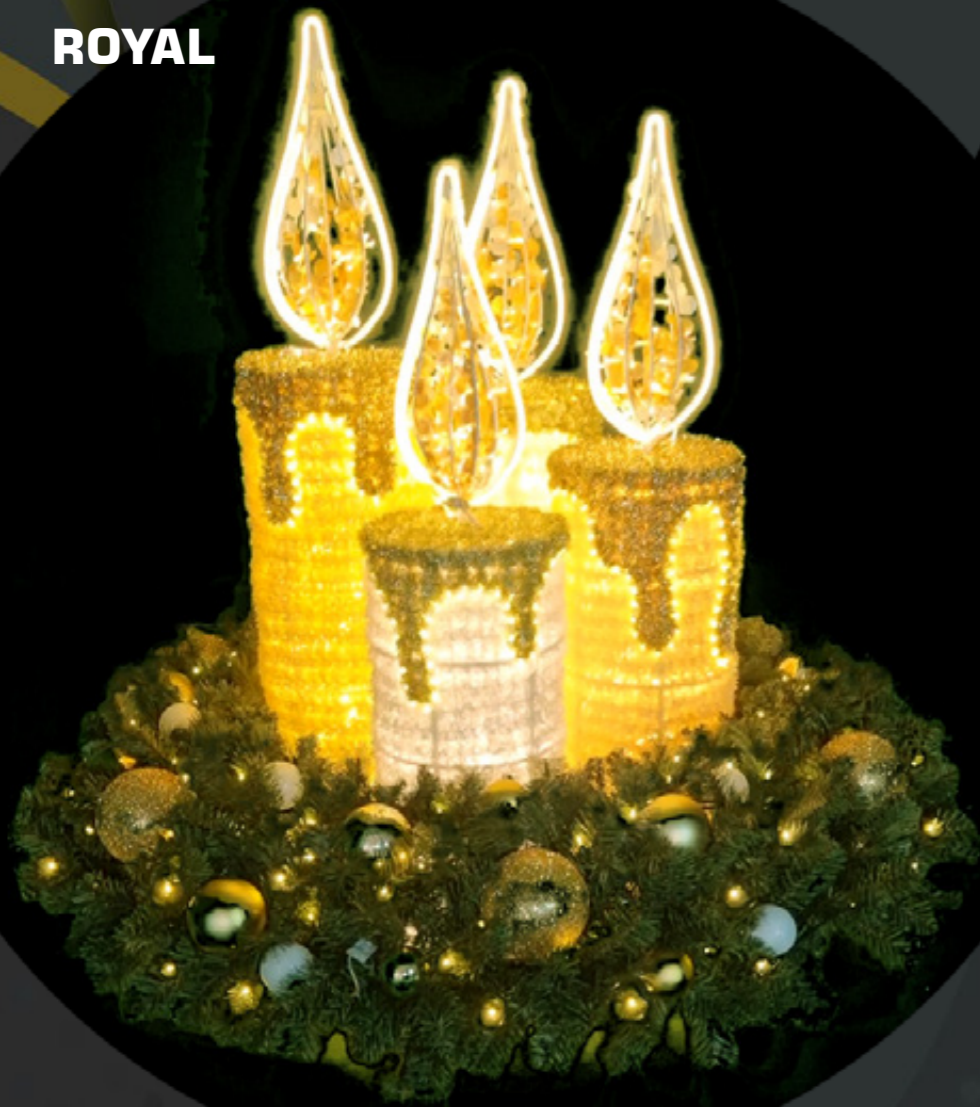

ADVENTSKI VIJENCI

Dekorirani i osvijetljen vijenac!

POGLEDAJ VIDEO!

SM540-2PO-07

Promjer 250CM, 4 svijeće

ROYAL