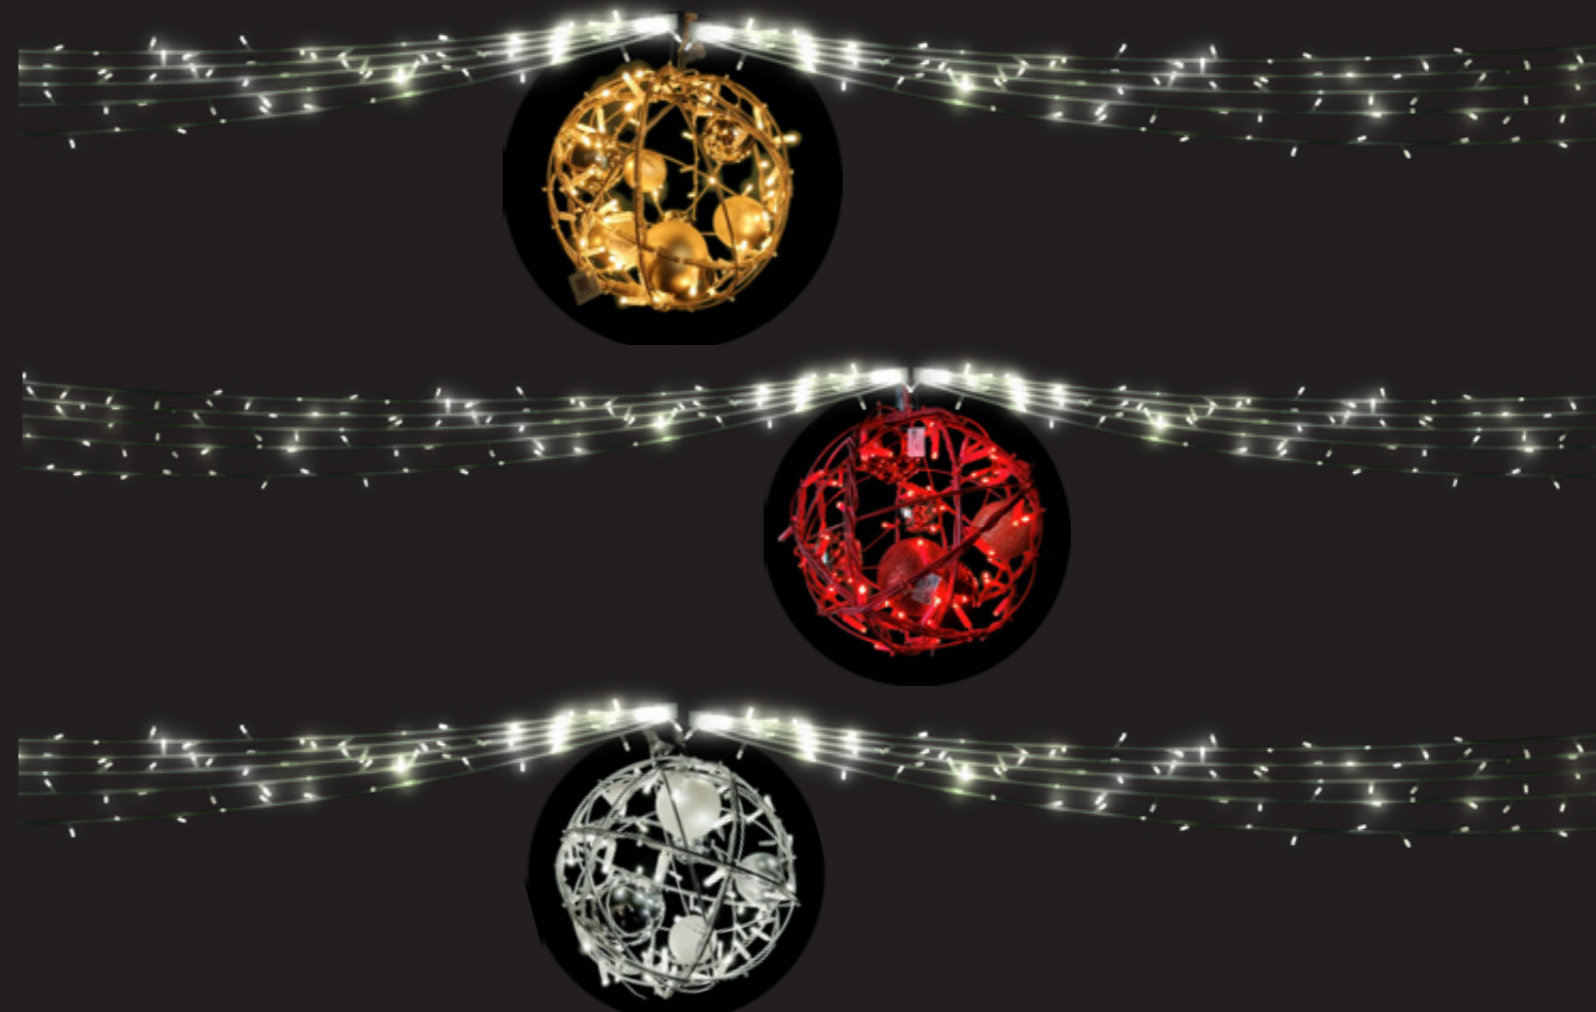

NM175-1VI-01

DIM: CCA 3M

SMD LED
GLDNTREK

RETRO KUGLA (40cm) PREVJES