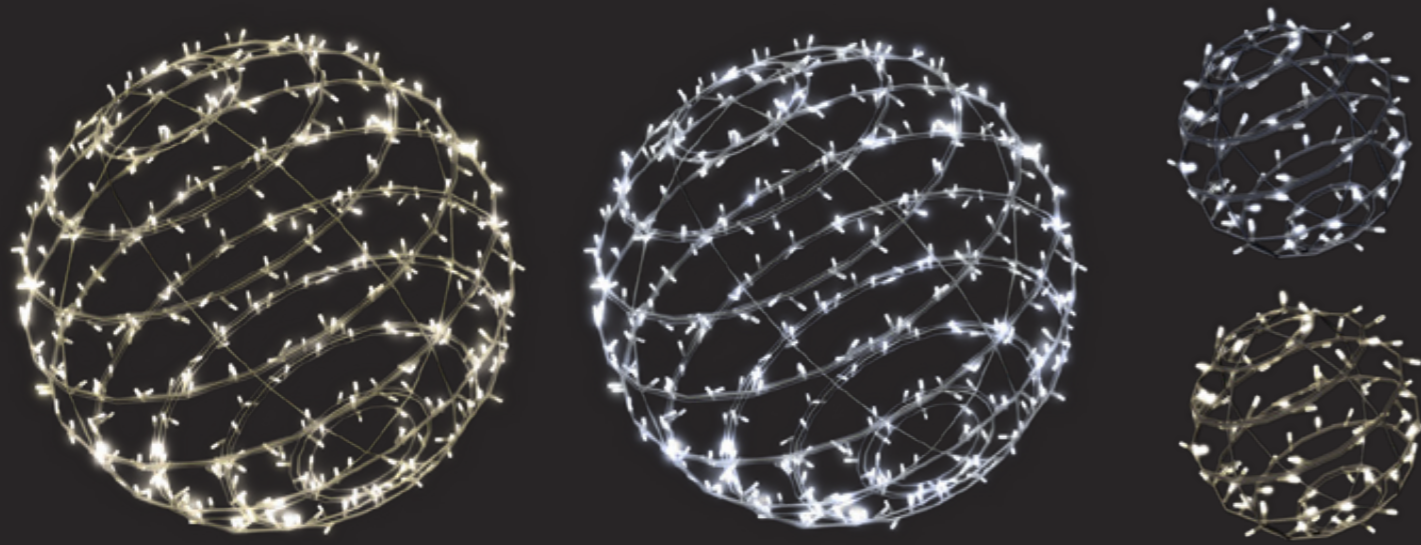

SMN145-1VI-01

Visina: 135cm, promjer 1.6m, 80W, 5kg

ANDEO 3D

DEKOR: BIJELO I ZLATNO

SM530-1PO-01

DIM: 250cm (V)
BOJE: LED SMD bijelo

3D MODEL
3D
DIZAJN

24V kugle u šifri imaju oznaku PO (podni ukras). 230V tip kugle ima oznaku VI (viseći) umjesto oznake PO!