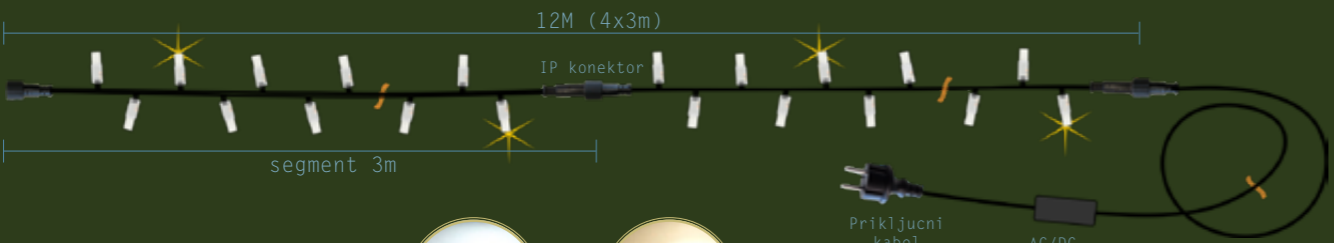

LED KONOPCI
FEEL THE LIGHTS

12m-230V-160 DIODA

Gumeni tamni kabel, produživo, sa dijelom bljeskajućih dioda, za vanjsku upotrebu IP65, IP67.

Priključni kabel nije uključen!

AC/DC ispravljač max:2000 LED

- Bijelo 12m SN080-12
- Toplo bijelo 12m SN081-12
- Bijelo 12m SN082-12
- Toplo bijelo 12m SN083-12