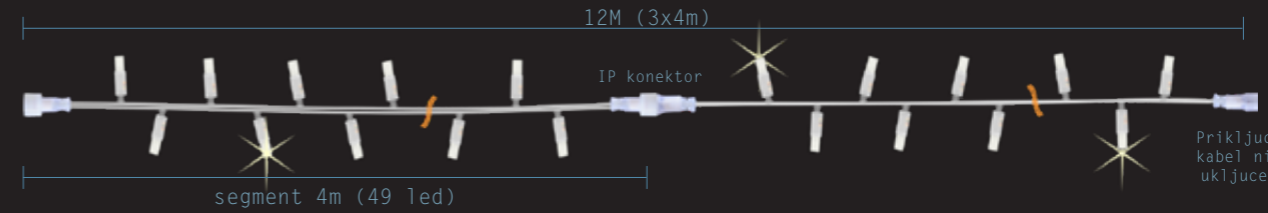

STRING LINE, LED 24V LED KONOPI ZIMA SD

12m-24V-147 DIODA
transparent kabel, produživo, sa dijelom bljeskajućih dioda, za vanjsku upotrebu IP65, IP67.

Crveno 12m SN933-12

Plavo 12m SN934-12

Zeleno 12m SN935-12

Bijelo 12m SN930-12

Toplo bijelo 12m SN931-12

LED NUMBER: **UKUPNO DIODA** 147

LED flash: **BLJESAK DIODA** 21

CONSUMPTION: **POTROŠNJA W** 12

SAFETY **24 V SIGURNOST**
Produživo max 6 kom

12m-24V-147 DIODA
transparent zlatni kabel, produživo, sa dijelom bljeskajućih dioda, za vanjsku upotrebu IP65, IP67.