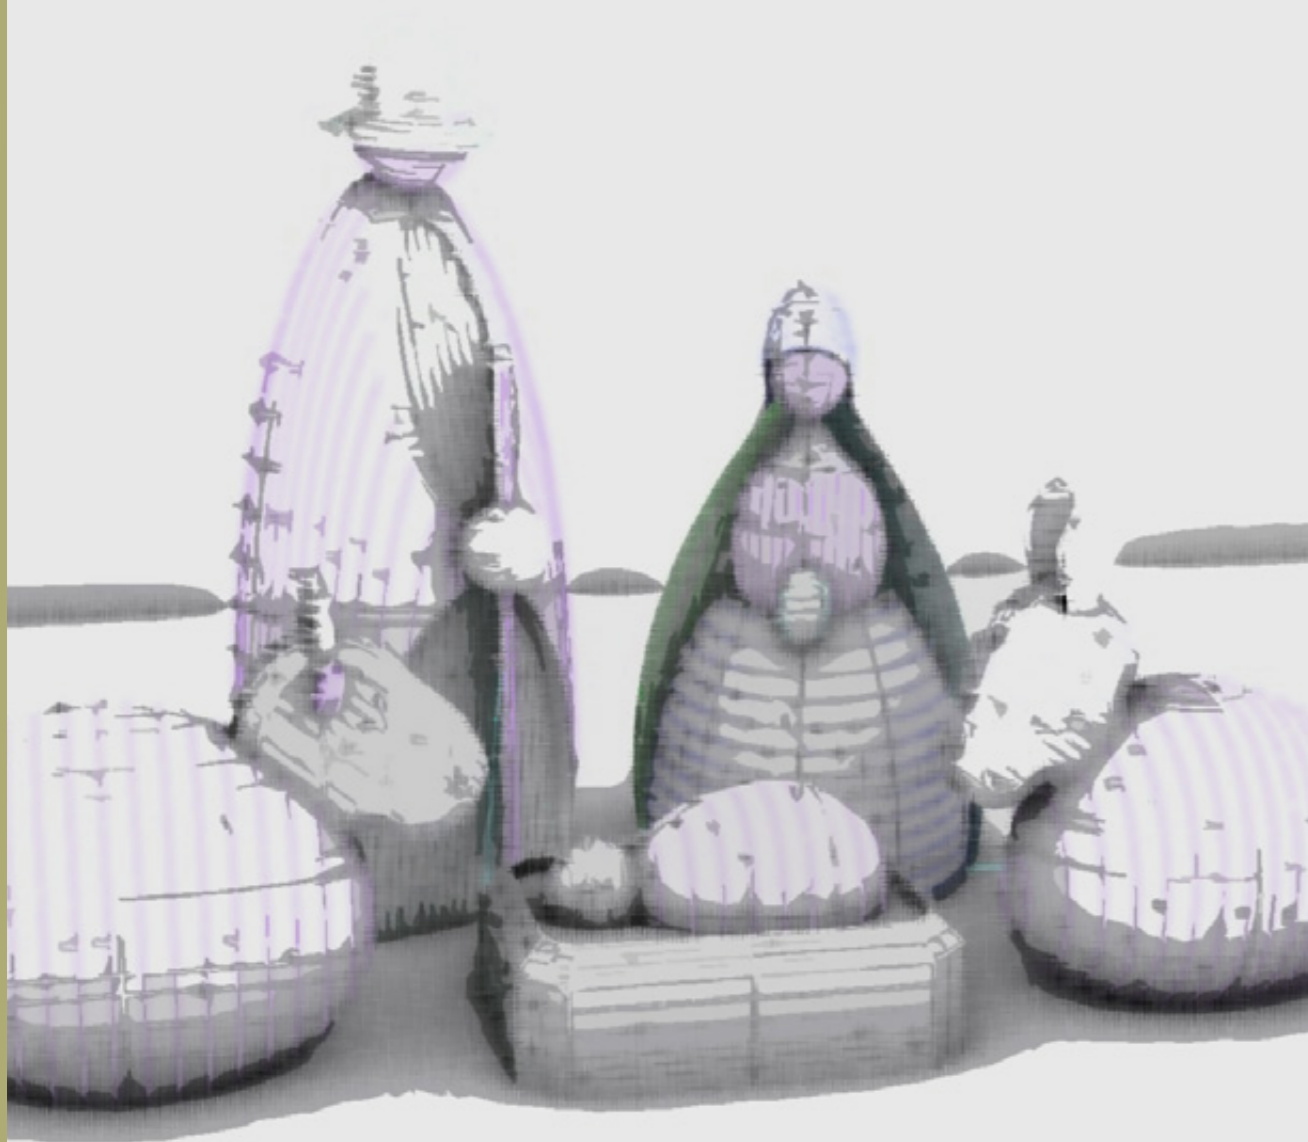

JASLICE
3D a lijepo!

3D, 2D ukrasi koje realizam ne može dati!