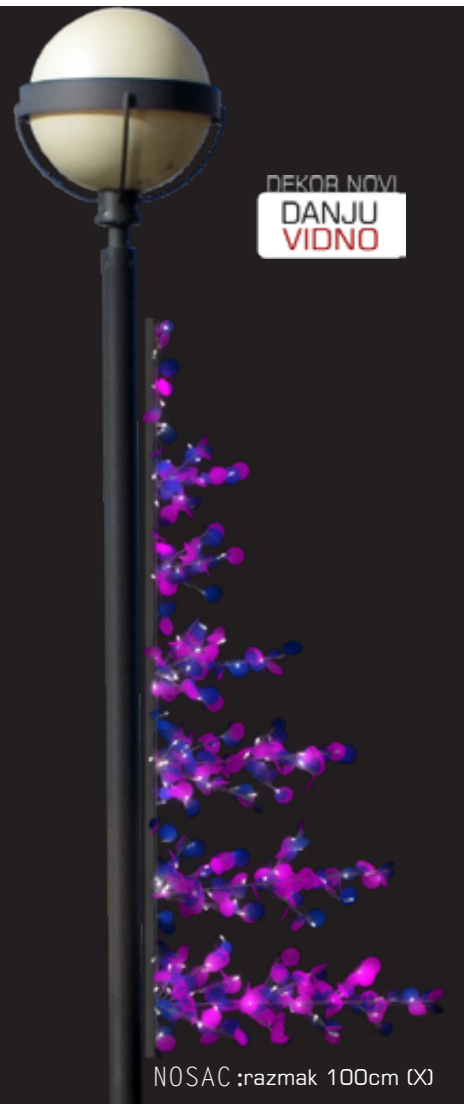

SMD LED
SMD
GLOWTREK
TIP
GLOWTREK
SM243 -1ST-06

DEKOR NOVI
DANJU VIDNO

NOSAC :razmak 100cm (X)

ART LOOK
DEKOR ROTONDUM

NOSAC :razmak 100cm (X)

DEKOR NOVI
DANJU VIDNO

NOSAC :razmak 100cm (X)

PFX -06 -01