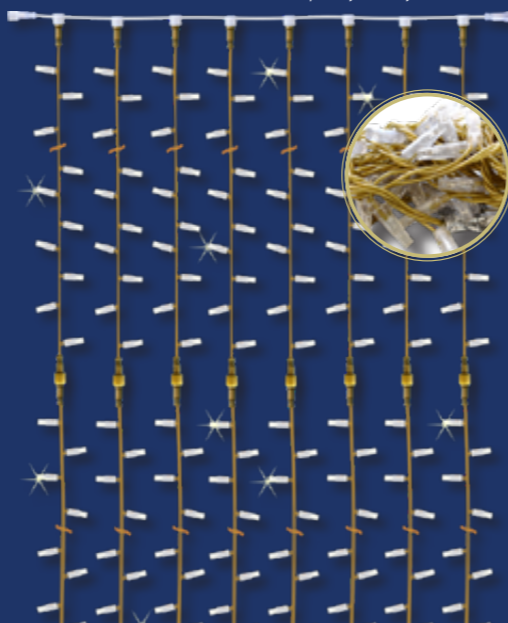

FEEL THE LIGHTS
KAKO SU DIODE VODOZAŠTIČENE?

COB LED ☐

DEKORATIVNE LED ZAVJESE SA ZLATNIM KABELOM,
veliki izbor modela, širina, visina s toplim bijelim svjetlom!

VOLTAGE
230V
NAPON

Visina Zavjese	Broj Dioda	Bljesak Diode	BIJELO (Toplo)
3m	320	DA	SN701
6m	640	DA	SN703
9m	960	DA	SN705
12m	1280	DA	SN707
15m	1600	DA	SN709

transparent zlatni kabel, zavjese, 8 niti x visina (m), 230V