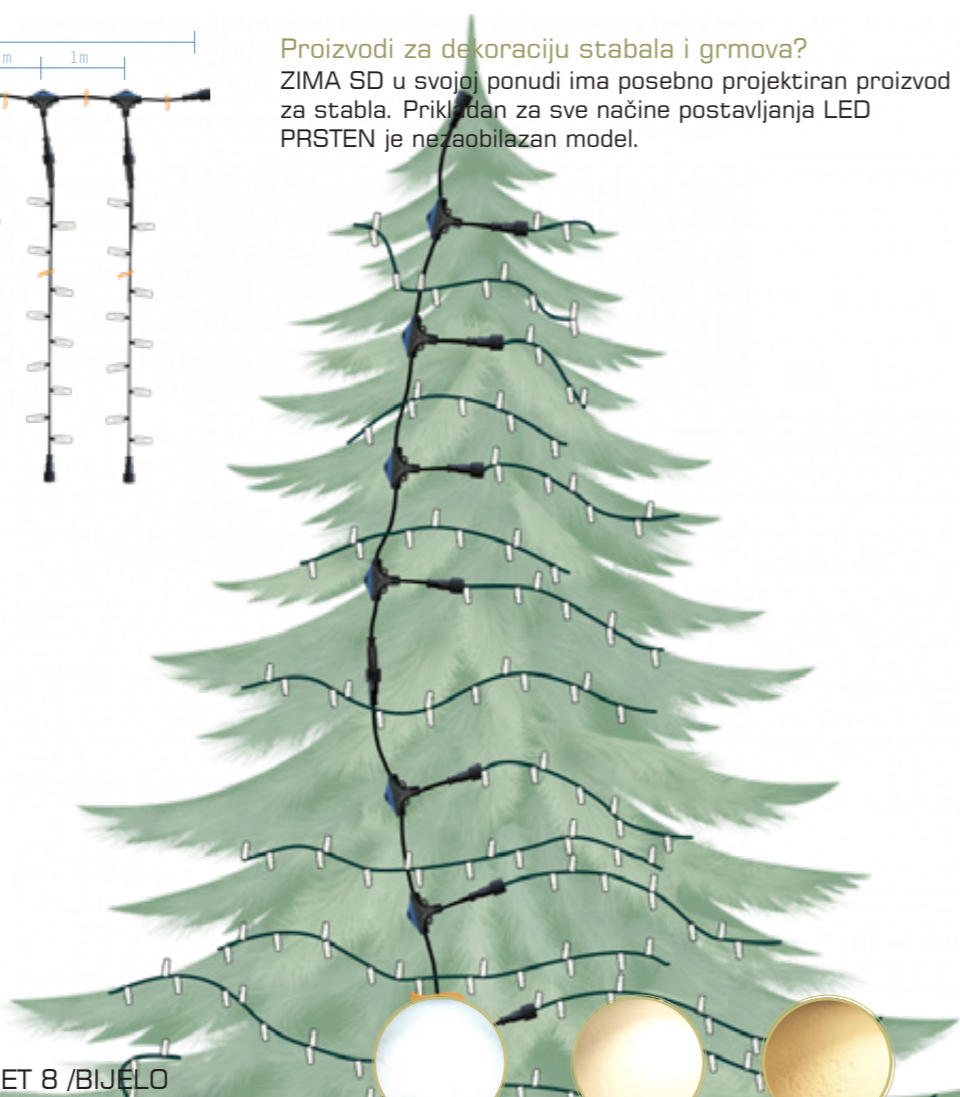

interijeri
I DEKORI

Proizvodi za dekoraciju stabala i grmova?
ZIMA SD u svojoj ponudi ima posebno projektiran proizvod za stabla. Prikladan za sve načine postavljanja LED PRSTEN je nezaobilazan model.

VOLTAGE
230V
NAPON