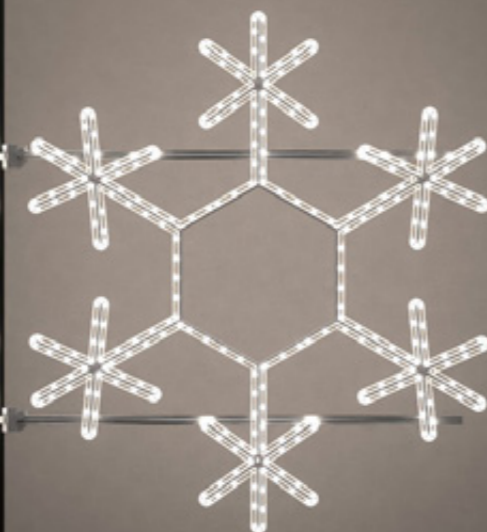

NM200-2ST-02

VISINA: 50 CM

smd točkasta LED cijev
FORMA SMD

NM201-2ST-04

VISINA: 90 CM

LED puna linija svjetla
GLOWTREK

SDM119-1ST-01

VISINA: 130 CM