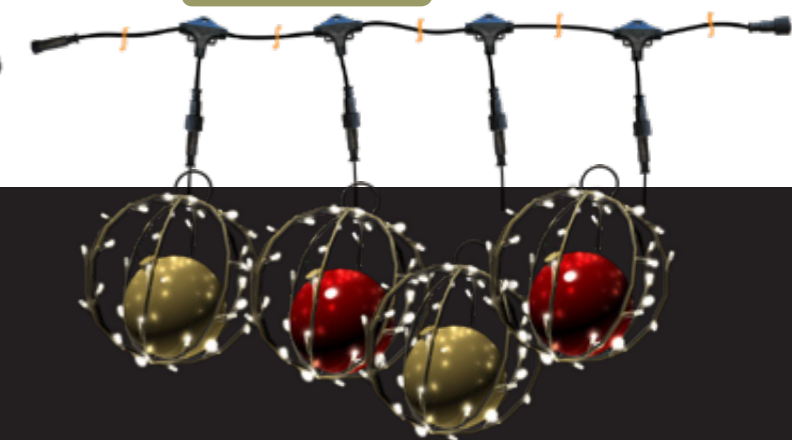

SNM119-1VI-02

WILLPOWER. ART & TECHNOLOGY

SMD LED
SMD
GLOWTREK
GLOWTREK

Mini motivi i nizovi za jelke
Svi mini motivi dostupni su u svim kombinacijama boja i dekora. Set na razvodnom kabelu s 4 ukrasa moguće je kombinirati. Set je produživ za 4 ukrasa pa se može sklopiti niz sa 4, 8, 12 ukrasa.

Vidi str. 49 sa kuglama!
Preko 30 različitih kombinacija PVC kugli i LED motiva.