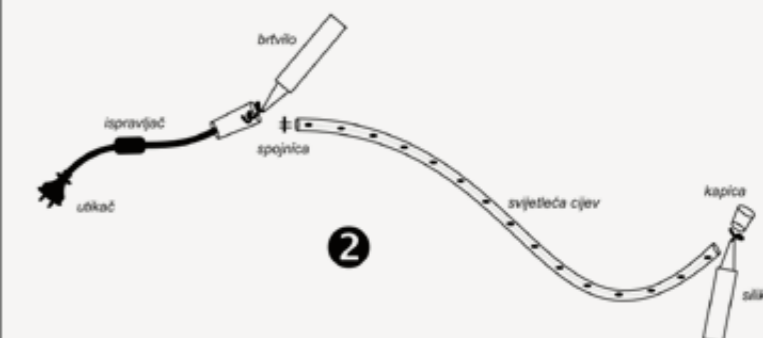

Svaki komad LED cijevi, nakon rezanja, potrebno je spojiti na priključni kabel s jedne strane, te na suprotnom kraju ugraditi zaštitnu kapicu! Za vanjsku upotrebu obavezno je korištenje brtvila u košuljici konektora i u završnoj kapici!

uvod i
SADRŽAJ

mi i naši
PROIZVODI

dekoracije
STABALA I GRMOVA

dekoracije
ZGRADA I FASADA

dekoracije
ULICA I STUPOVA

zima sd
LED CIJEVI

zima sd
MOTIVI I 3D MOTIVI

interijeri
I DEKORI