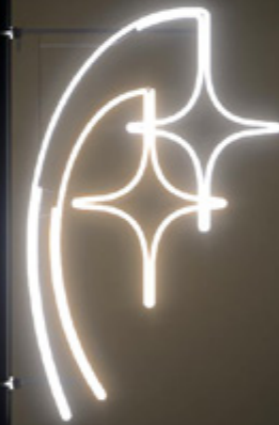

SVR129-1ST-01

OBOJANA KONSTRUKCIJA INOX
VISINA: 145 CM

INOX
KONSTRUKCIJA

SVR129-1ST-01
GLOWTREK
LED RASVJETA