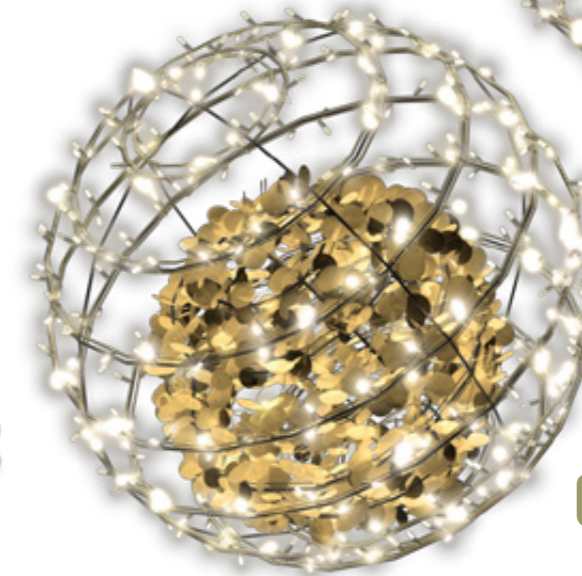

NM012-3PO-31
fi80cm i fi 50cm

U ponudi preko 50 različitih modela kugli većih sa dekorom unutar kugle.

FEEL THE LIGHTS

santa 3d

380 DTODA

SN130-3

SIGE ELEGANT

300cm x 100cm