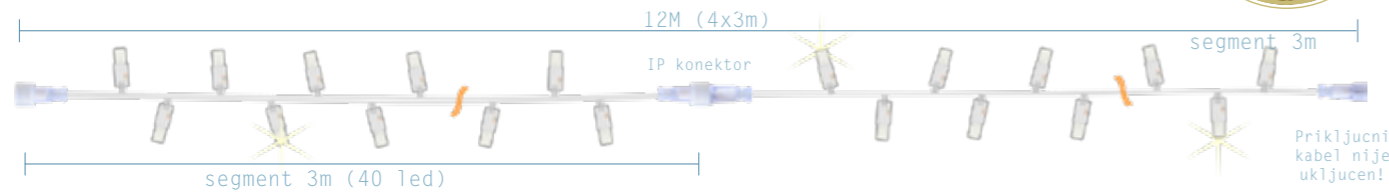

STRING LINE, LED 230V LED KONOPI ZIMA SD

12m-230V-160 DIODA
transparent kabel, produživo, sa dijelom bljeskajućih dioda, za vanjsku upotrebu IP65, IP67.